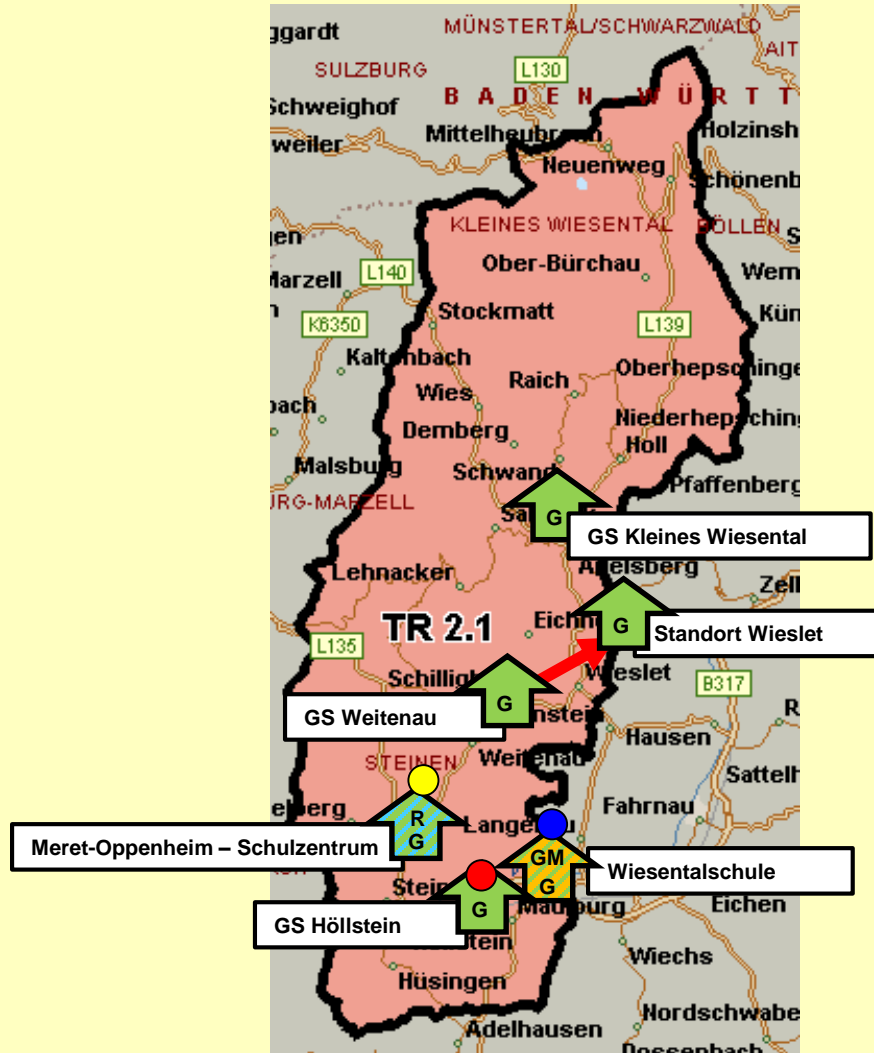

LK Lörrach West 1.5 (Efringen-Kirchen)

● Ganztagschule (GTS)

● Grundschulförderklasse

➔ Stammschule und Außenstellen

● Sprachvorbereitungsklasse (VKL)

● Inklusives Bildungsangebot

LK Lörrach Ost 2.1 (Steinen / Maulburg / Kl. Wiesental)