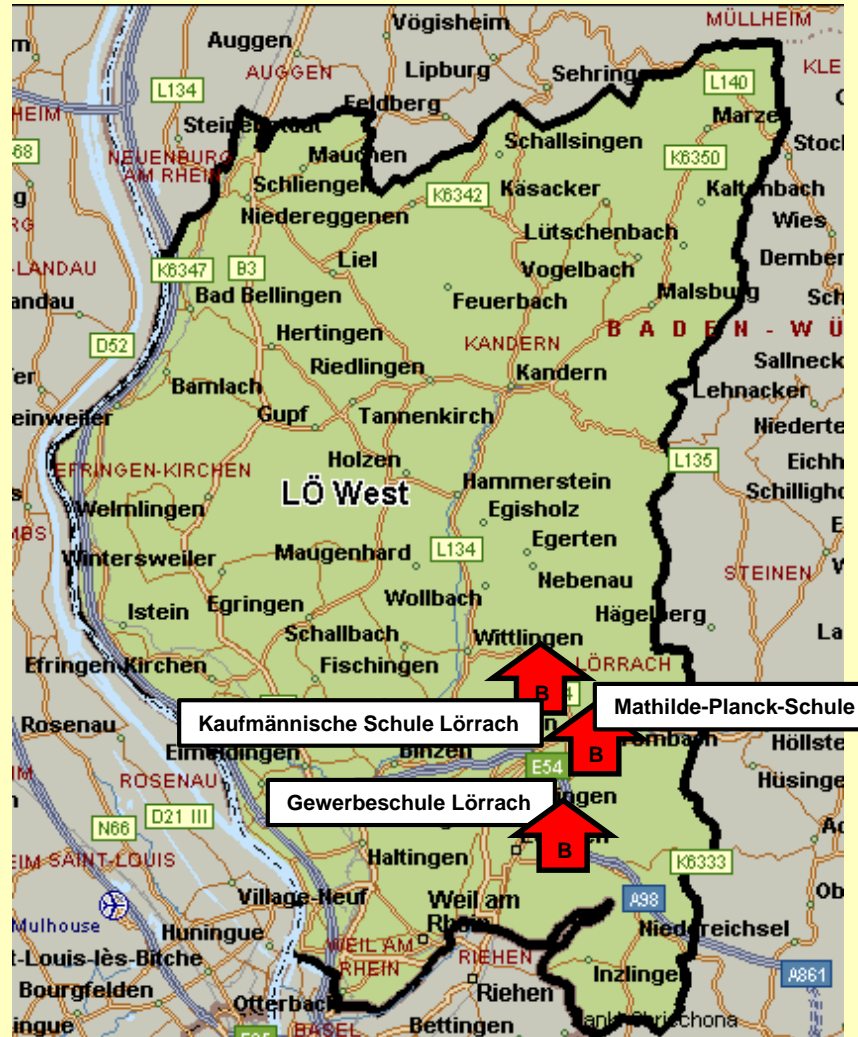

LK Lörrach West