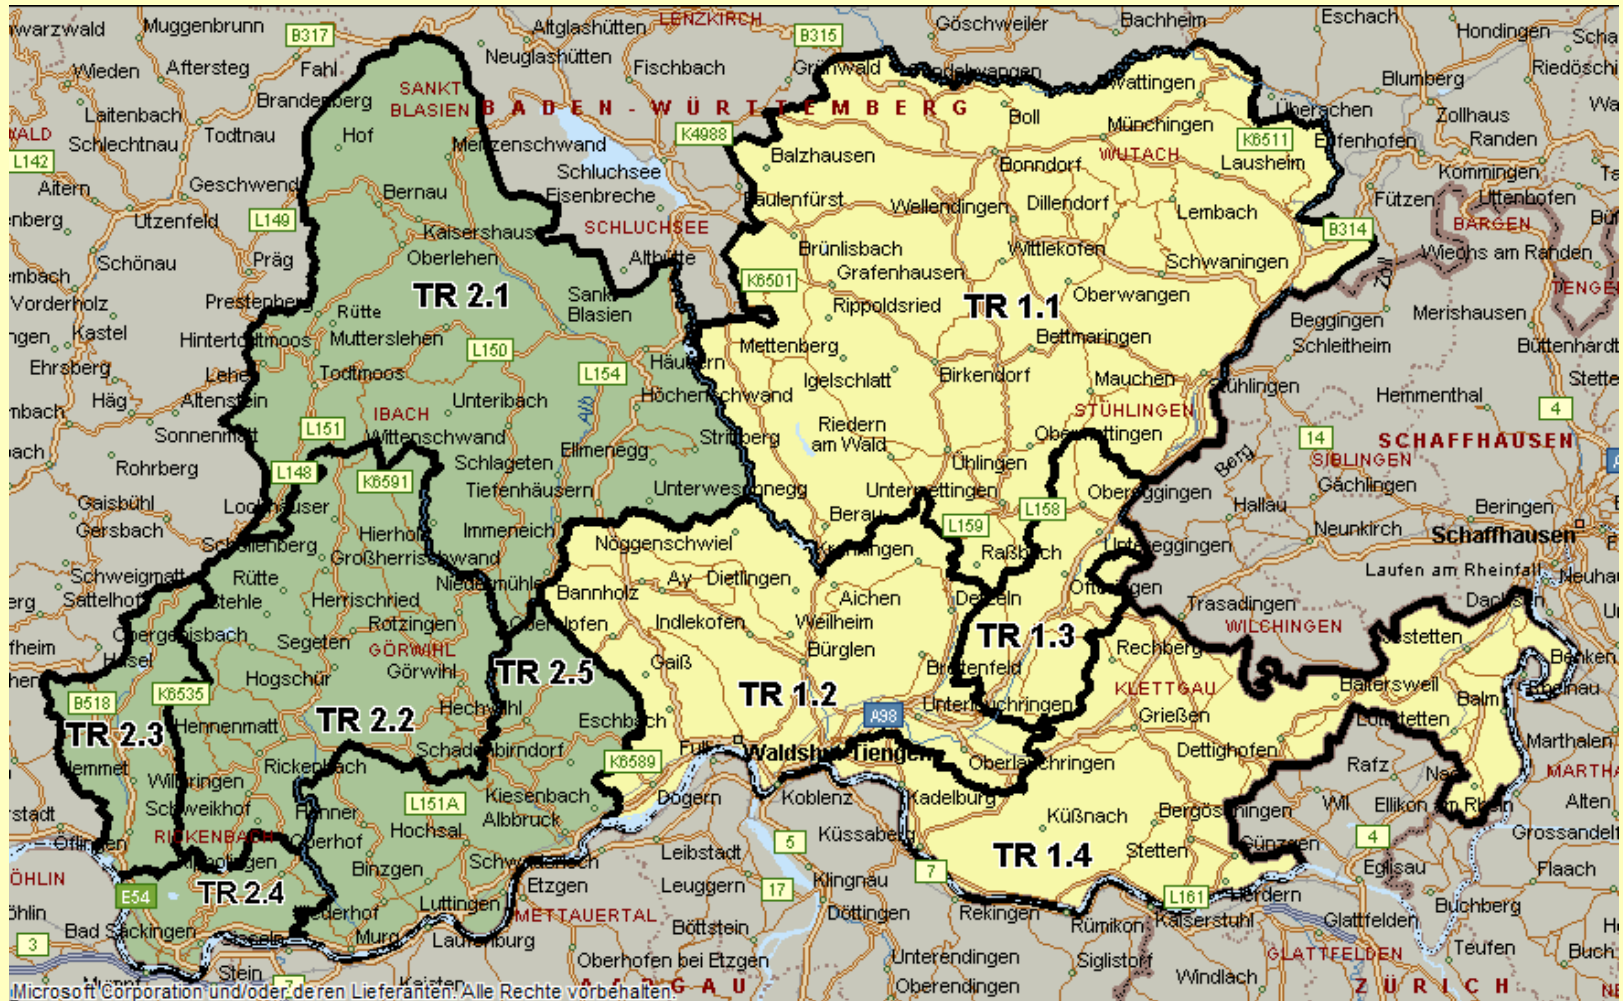

 SBBZ mit Ganztagesangebot

LK Lörrach Ost 2.6 (Oberes Wiesental)

 Inklusives Bildungsangebot

 SBBZ mit Ganztagesangebot

Staatliches Schulamt Lörrach

Teilraumschaften Sonderpädagogische Bildungsangebote LK Waldshut