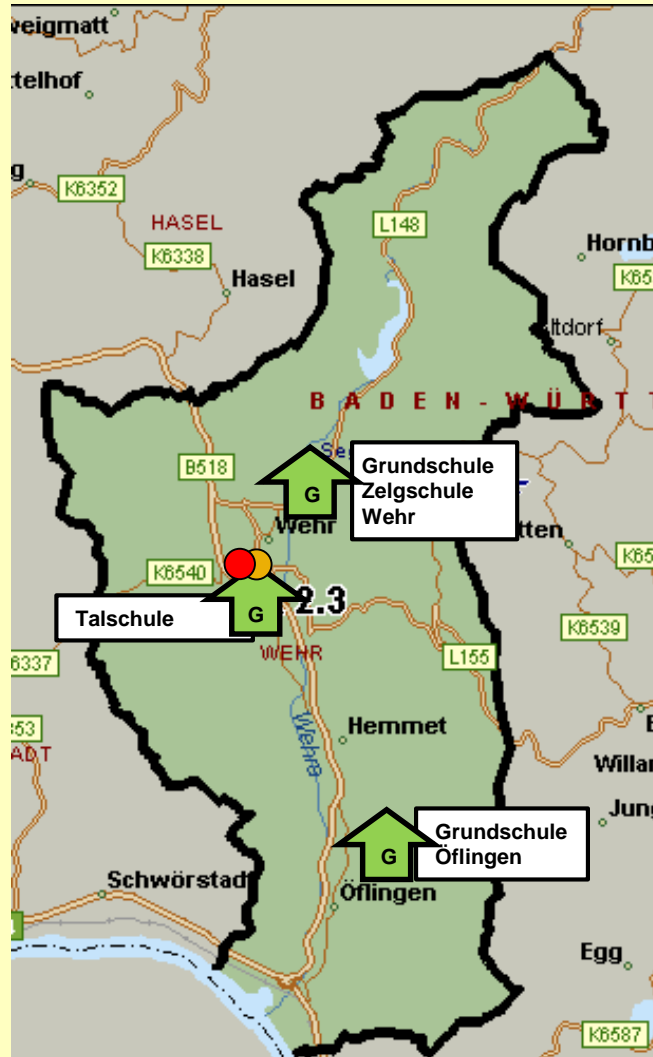

LK Waldshut-Tiengen West 2.3 (Wehr)

- Ganztagschule (GTS)
- Sprachvorbereitungsklasse (VKL)

- Grundschulförderklasse
- Inklusives Bildungsangebot

➔ Stammschule und Außenstellen