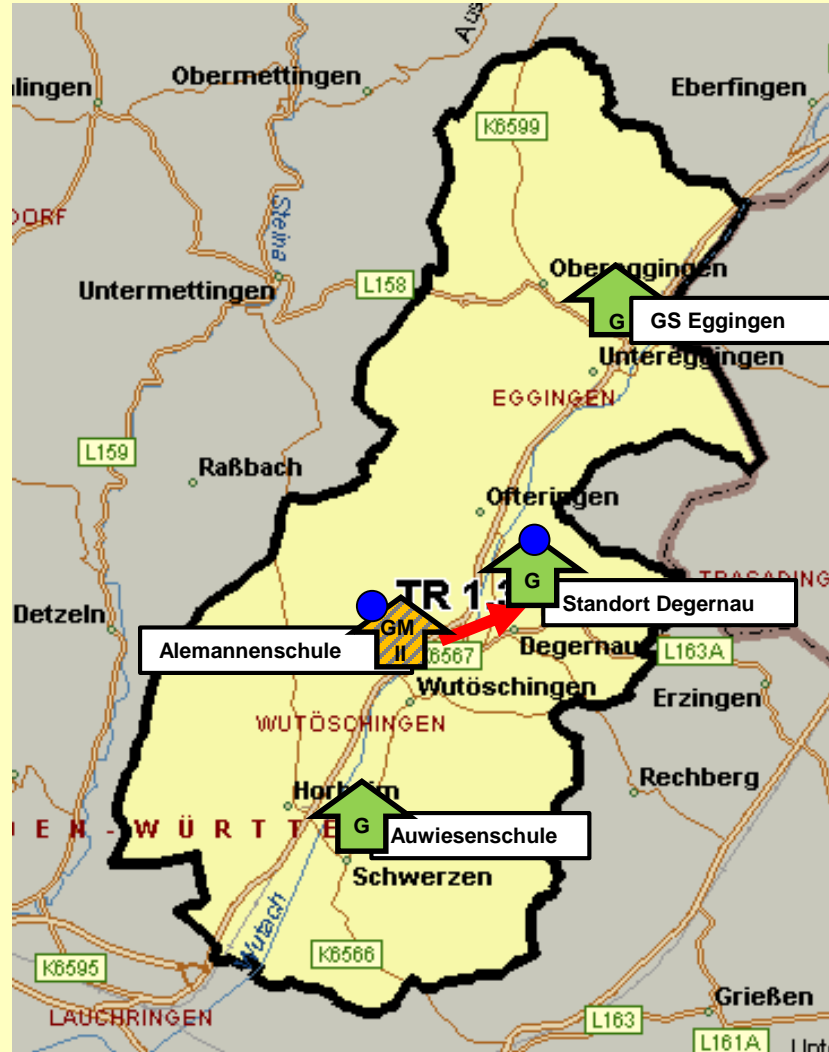

LK Waldshut Ost 1.3 (Wutöschingen / Eggingen)

● Ganztagschule (GTS)

● Grundschulförderklasse

➔ Stammsschule und Außenstellen

● Sprachvorbereitungsklasse (VKL)

● Inklusives Bildungsangebot