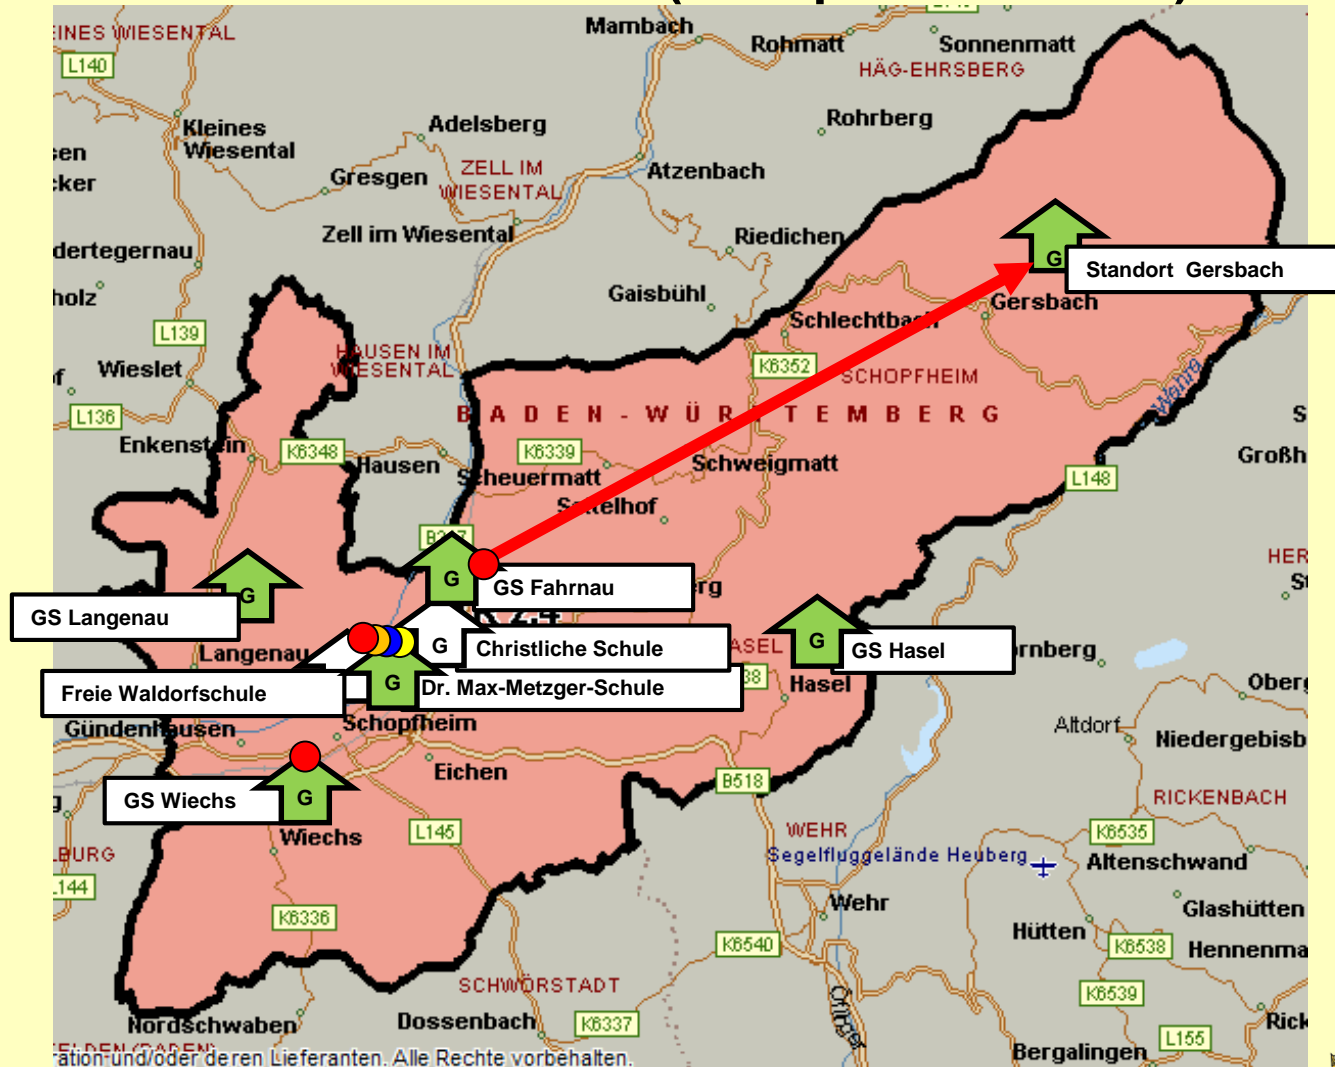

LK Lörrach Ost 2.4 (Schopfheim / Hasel)

- Ganztagschule (GTS)
- Sprachvorbereitungsklasse (VKL)
- Grundschulförderklasse
- Inklusives Bildungsangebot

➔ Stammschule und Außenstellen