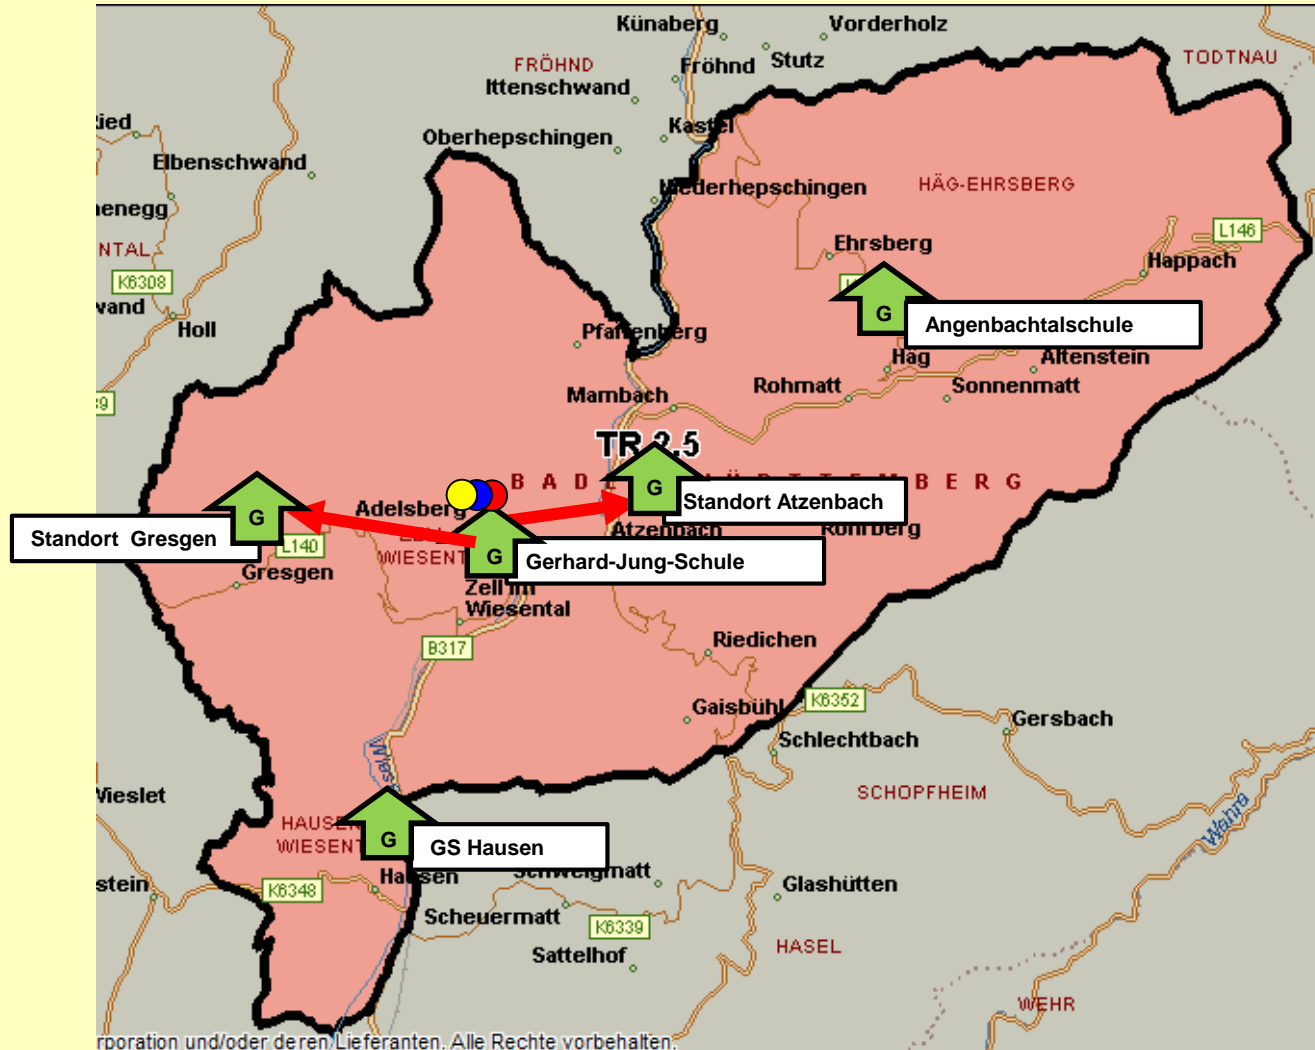

LK Lörrach Ost 2.5 (Zell / Hausen /Häg-Ehrsberg)

- Ganztagschule (GTS)
- Grundschulförderklasse
- Sprachvorbereitungsklasse (VKL)
- Inklusives Bildungsangebot

➔ Stammsschule und Außenstellen