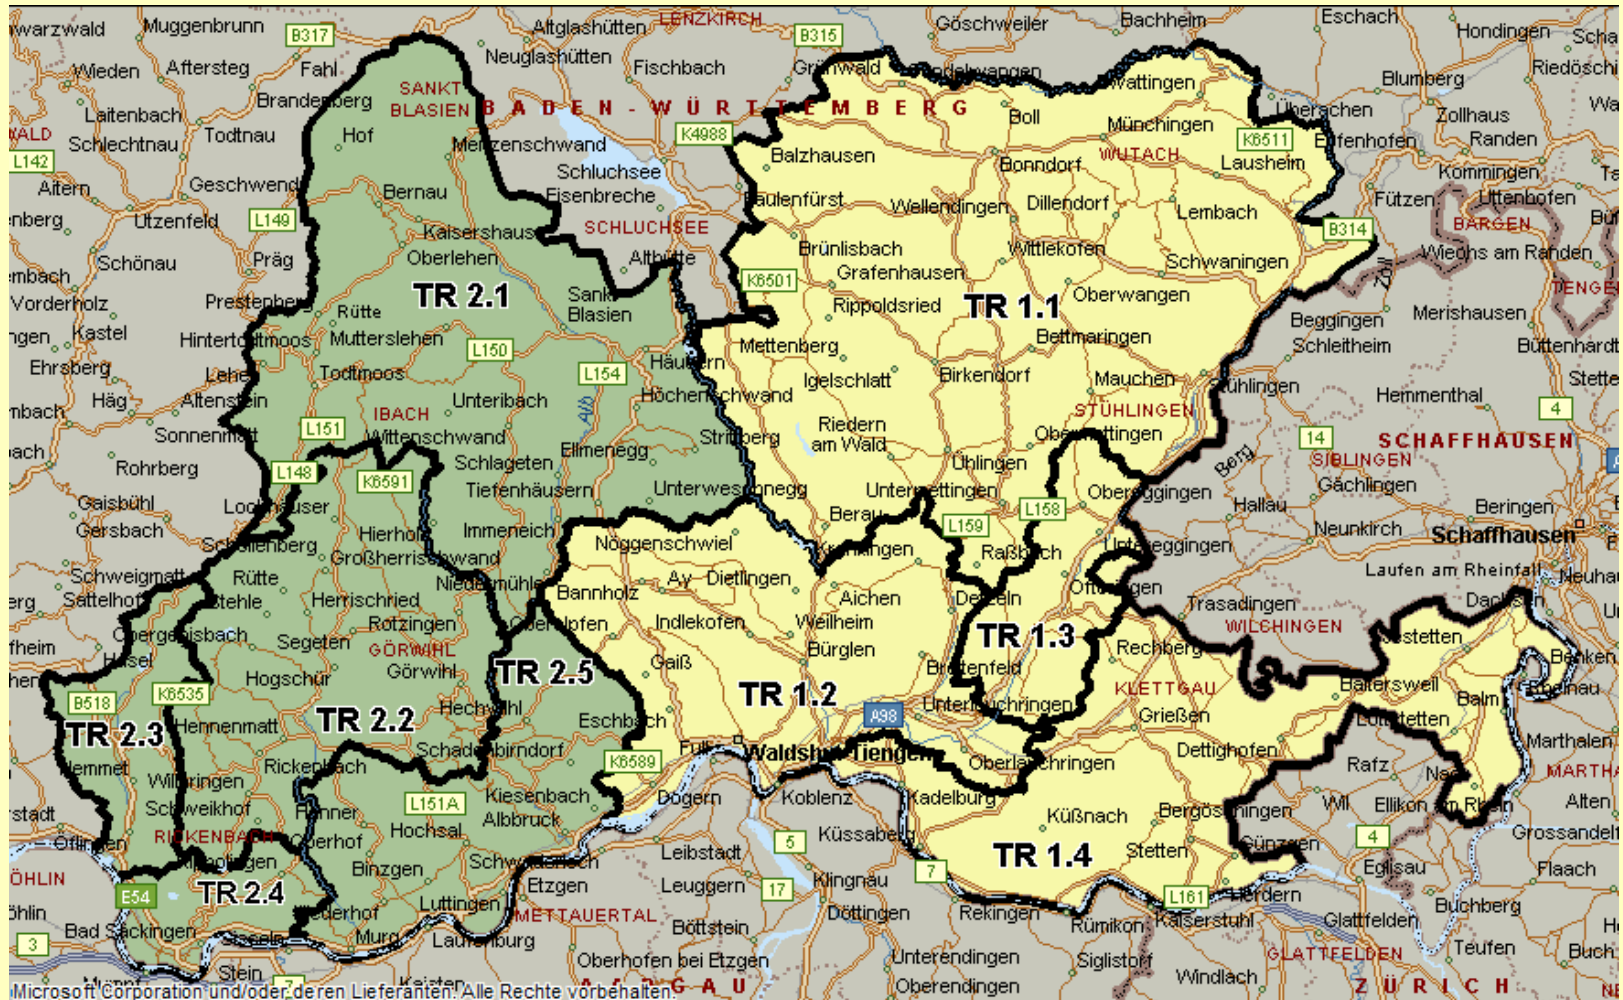

LK Lörrach Ost 2.6 (Oberes Wiesental)

● Ganztagschule (GTS)

● Grundschulförderklasse

➔ Stammsschule und Außenstellen

● Sprachvorbereitungsklasse (VKL)

● Inklusives Bildungsangebot

Teilraumschaften Landkreis Waldshut