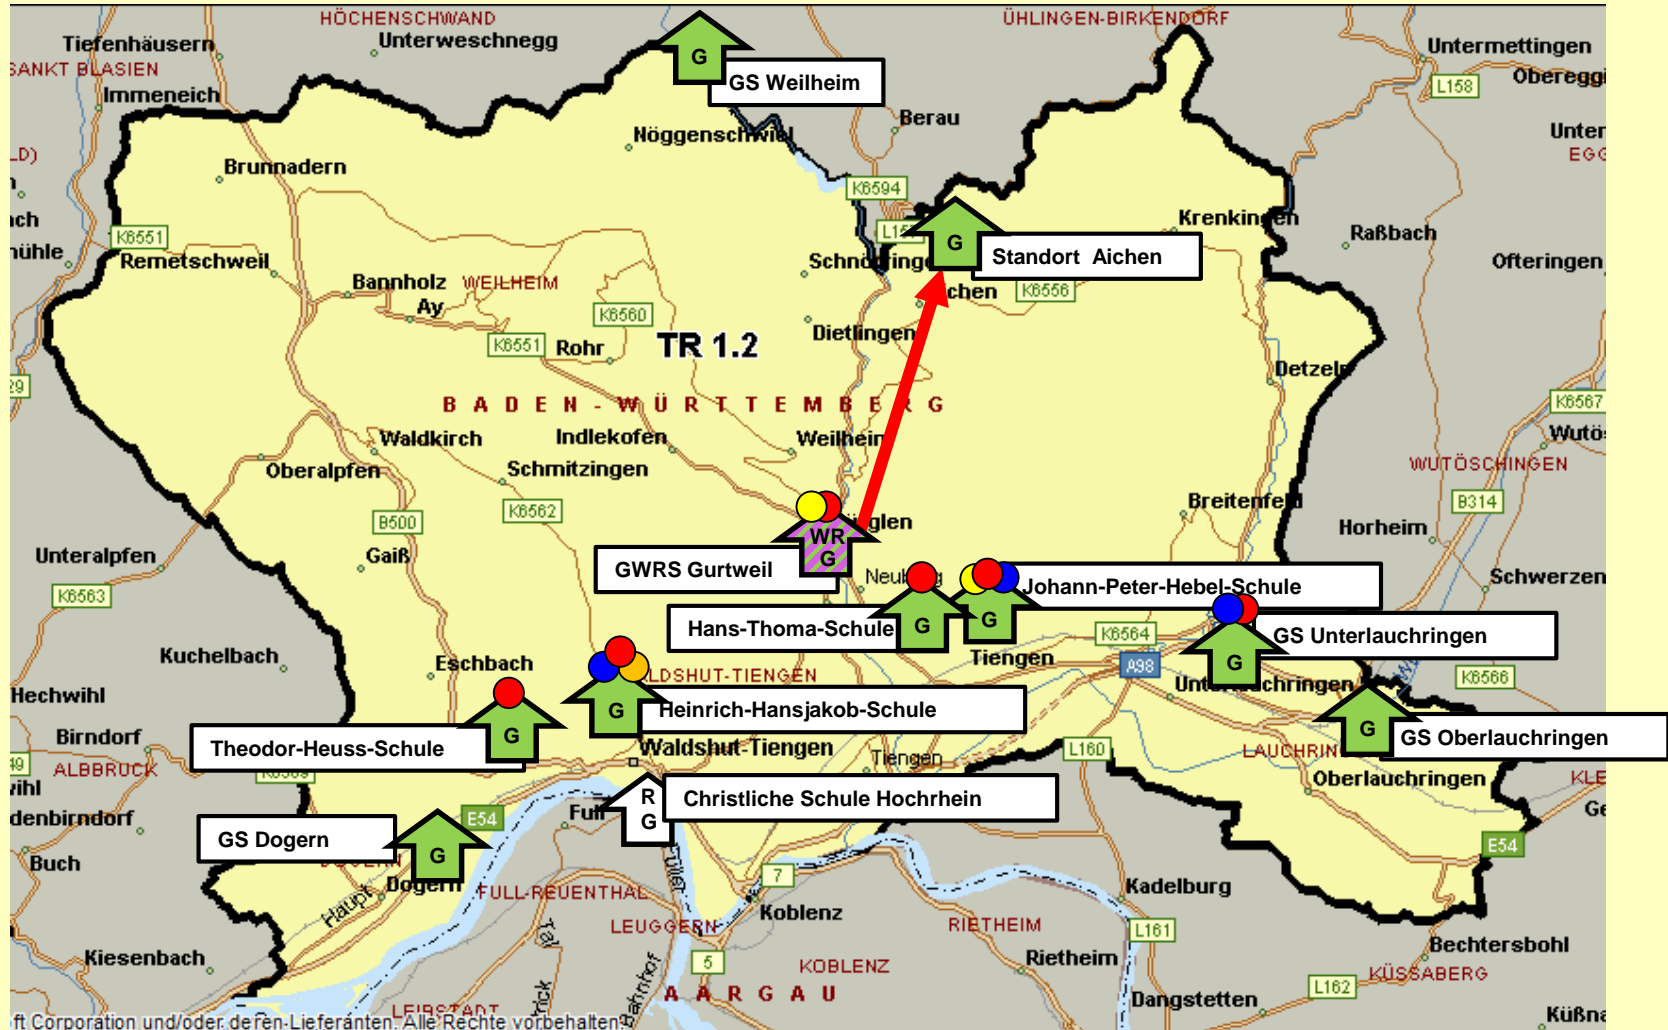

LK Waldshut Ost 1.2 (Waldshut-Tiengen/Lauchringen/Weilheim)

- Ganztagschule (GTS)
- Sprachvorbereitungsklasse (VKL)
- Grundschulförderklasse
- Inklusives Bildungsangebot

➔ Stammschule und Außenstellen

Staatliches Schulamt Lörrach