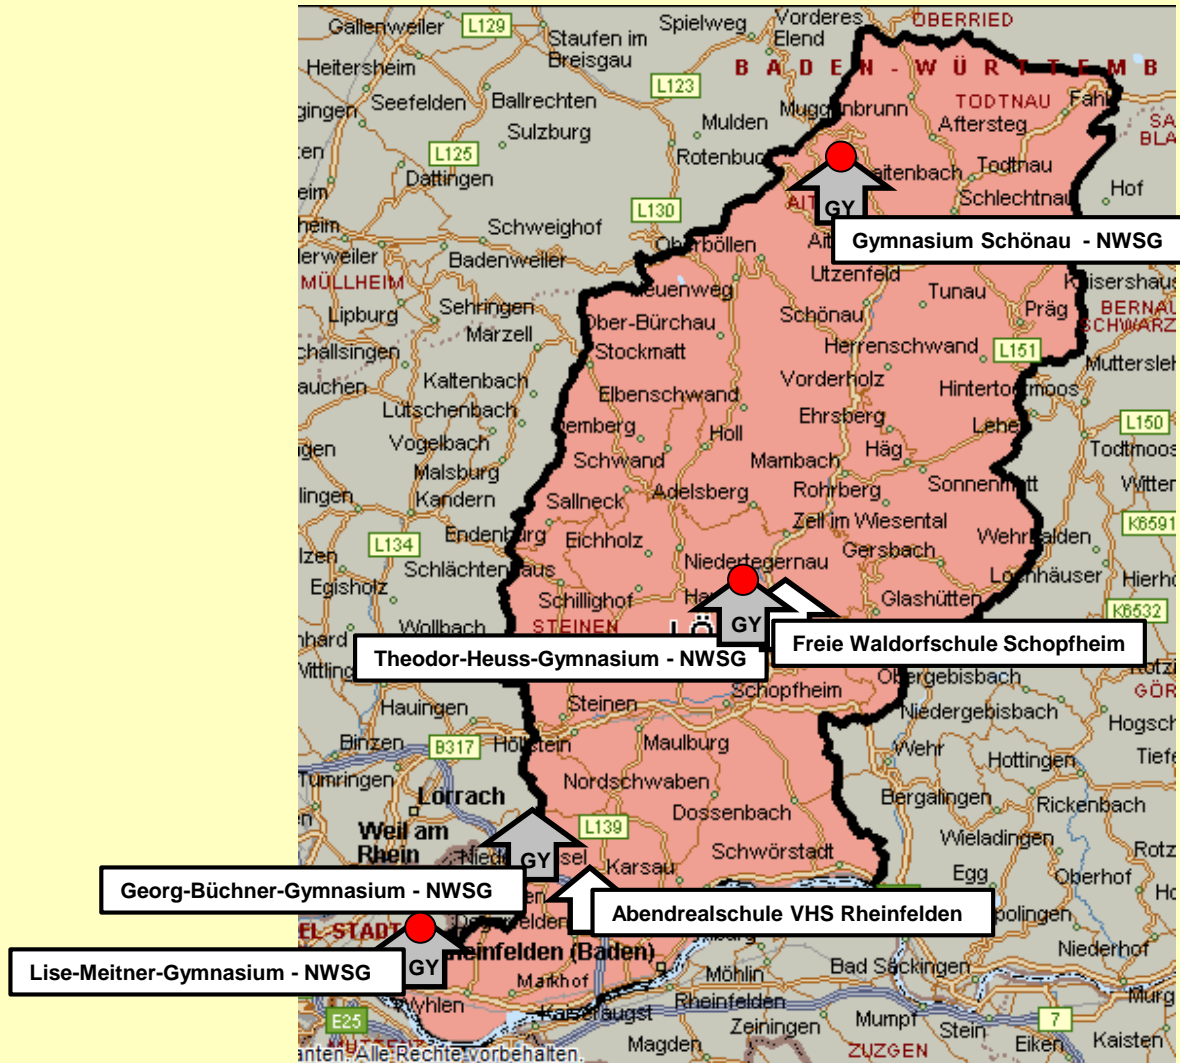

LK Waldshut West

Gymnasien
Gemeinschaftsschulen SEK II
Berufliche Gymnasien
Schuljahr 2023/24

LK Lörrach West

LK Lörrach Ost

LK Waldshut Ost

LK Waldshut West

Autor: Dr. Rudolf Schick

Aktualisierungen/Änderungen: Dunja Eckert
Bitte wenden Sie sich bei Änderungen per Mail an
dunja.eckert@ssa-loe.kv.bwl.de.