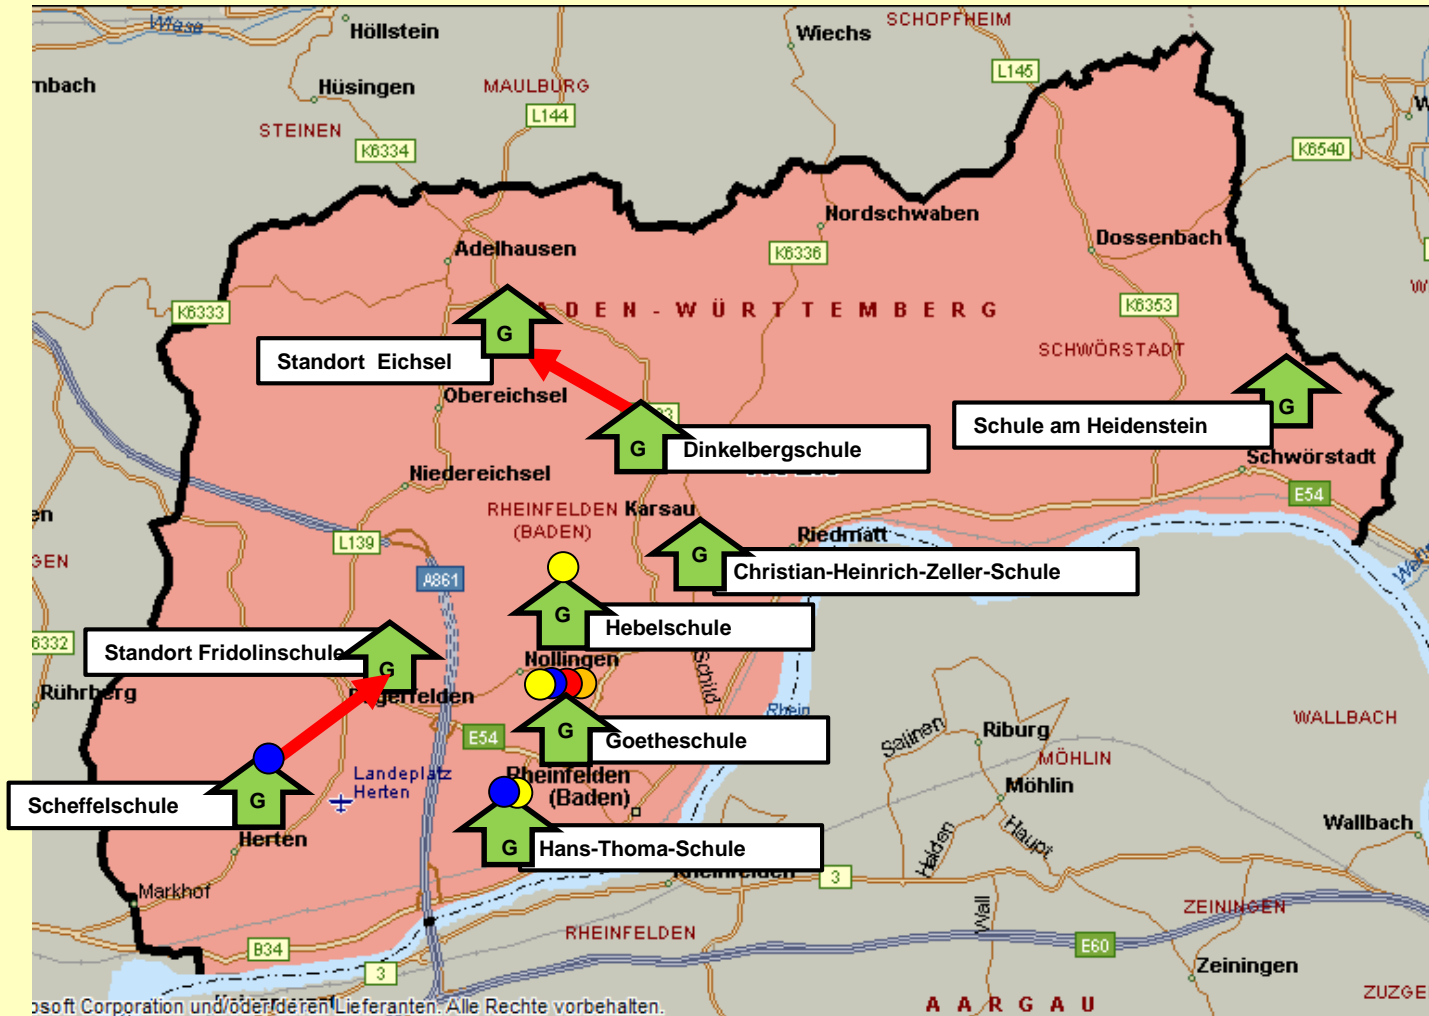

→ Stammschule und Außenstellen

● Sprachvorbereitungsklasse (VKL)

● Inklusives Bildungsangebot

Staatliches Schulamt Lörrach

LK Lörrach Ost 2.3 (Rheinfelden / Schwörstadt)

● Ganztagschule (GTS)

● Grundschulförderklasse