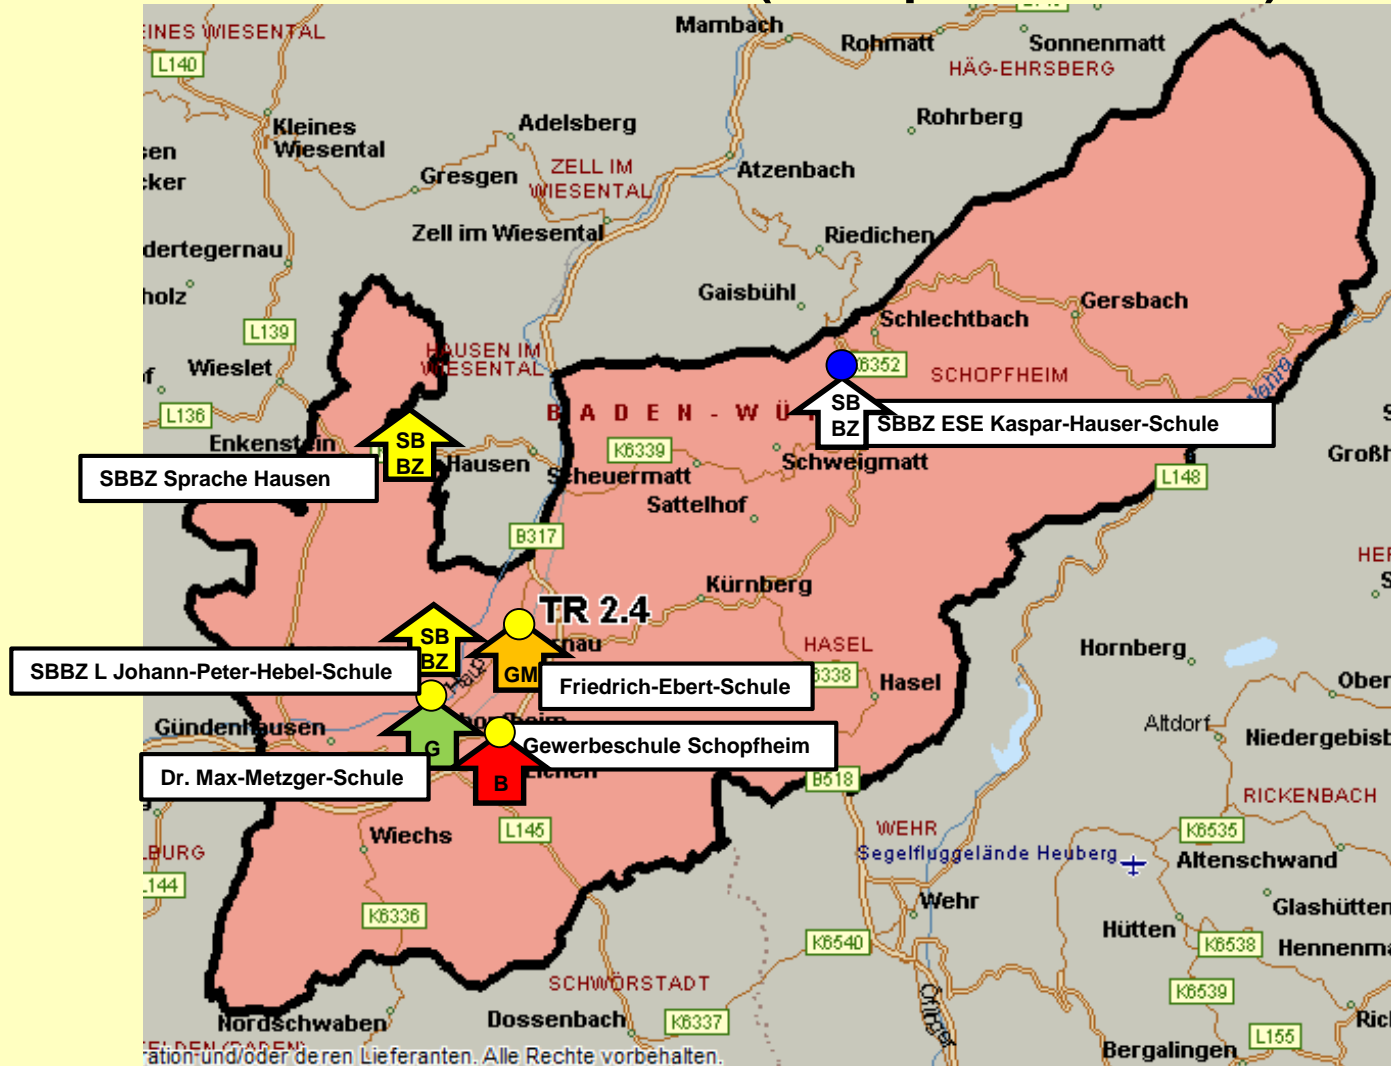

LK Lörrach Ost 2.4 (Schopfheim / Hasel)

● Inklusives Bildungsangebot

● SBBZ mit Ganztagesangebot

Staatliches Schulamt Lörrach