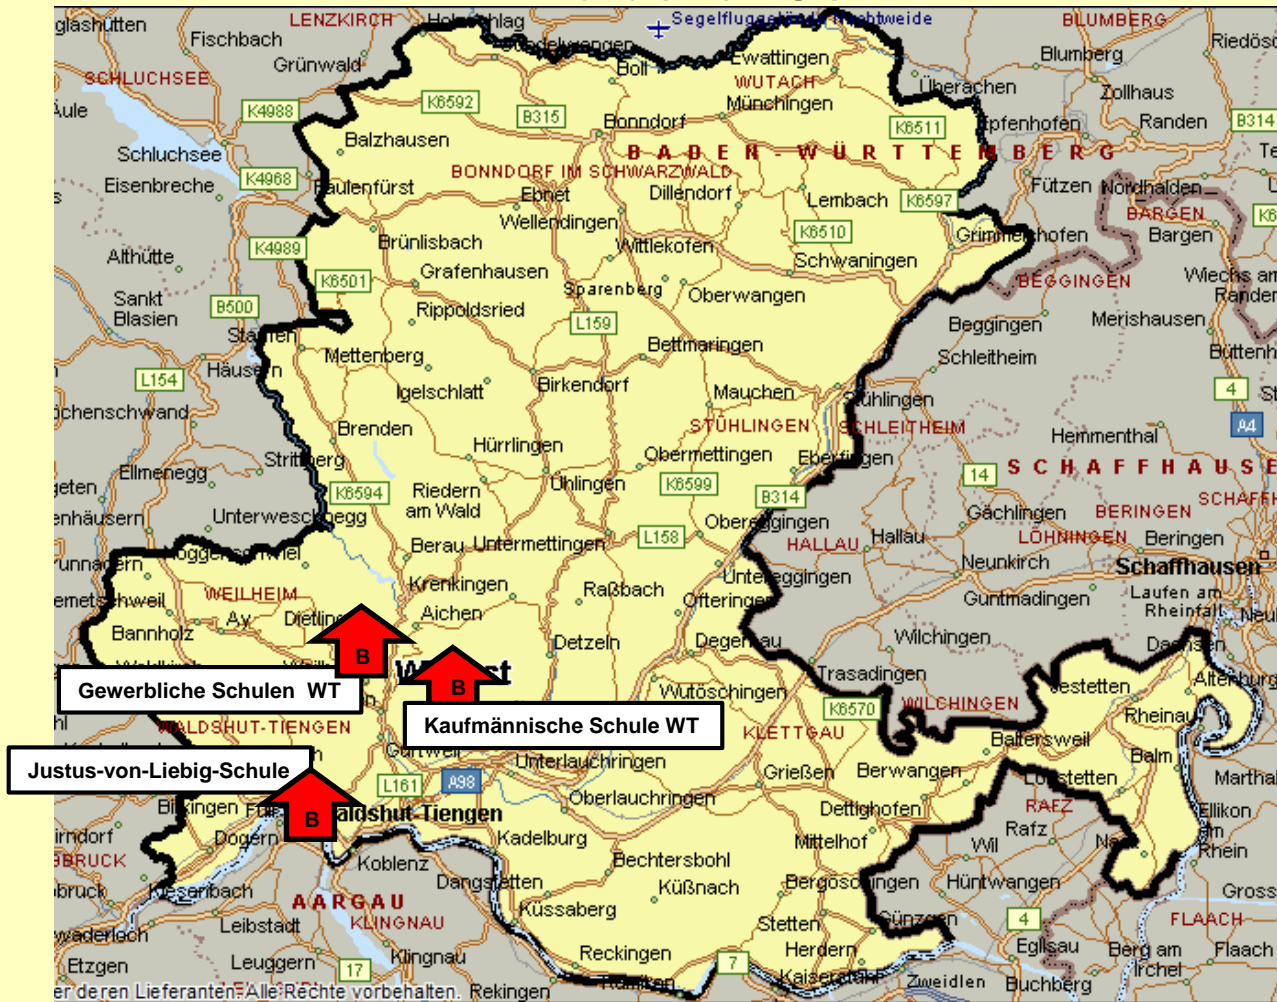

LK Waldshut Ost