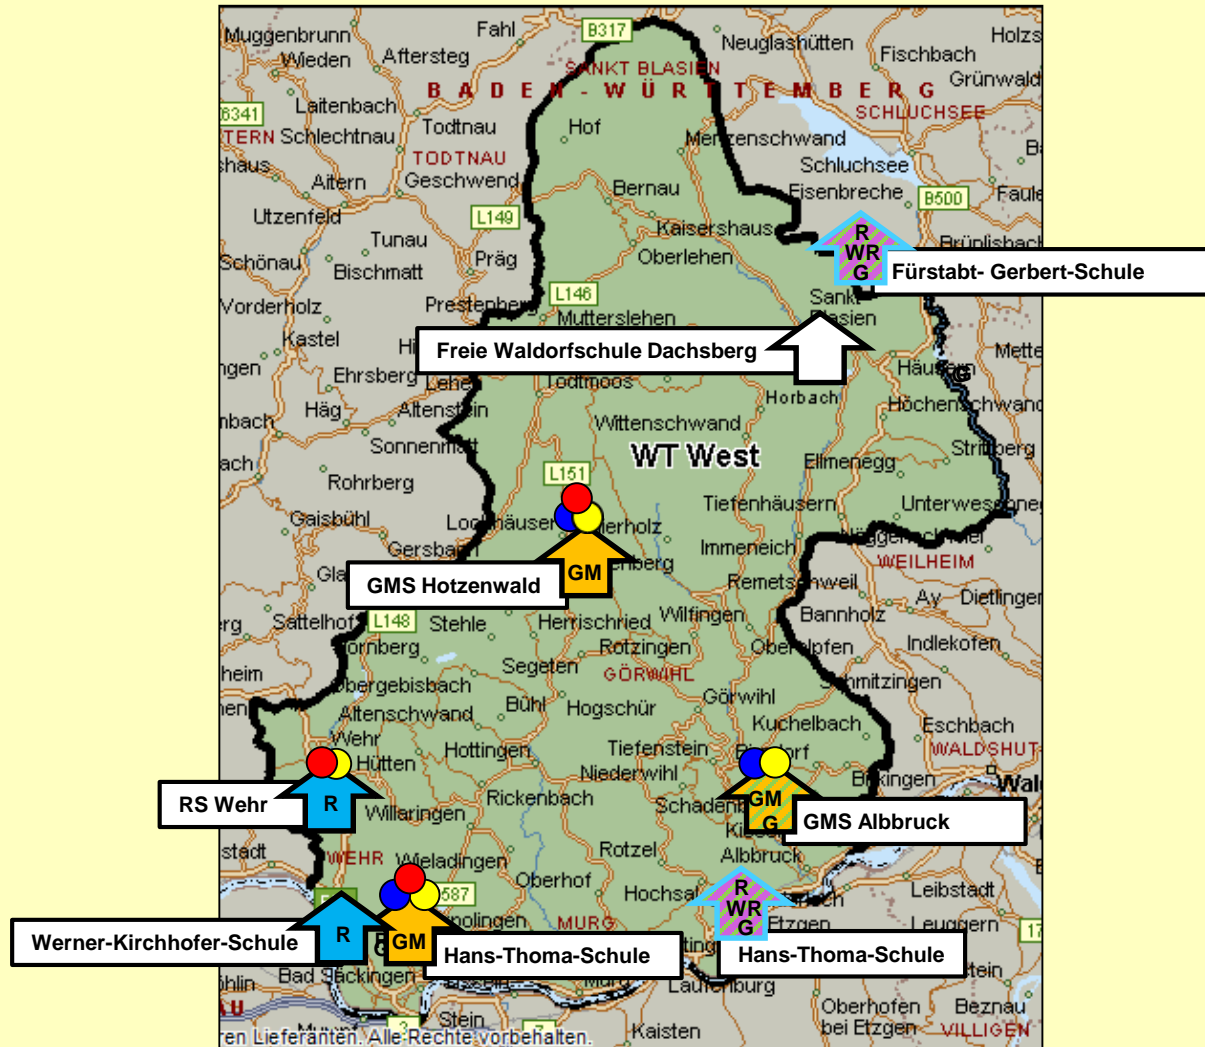

LK Waldshut Ost

● Ganztagschule (GTS)

● Sprachvorbereitungsklasse (VKL)

➔ Stammsschule und Außenstellen

● Inklusives Bildungsangebot

LK Waldshut West

- Ganztagschule (GTS)
- Sprachvorbereitungsklasse (VKL)
- ➔ Stammschule und Außenstellen
- Inklusives Bildungsangebot