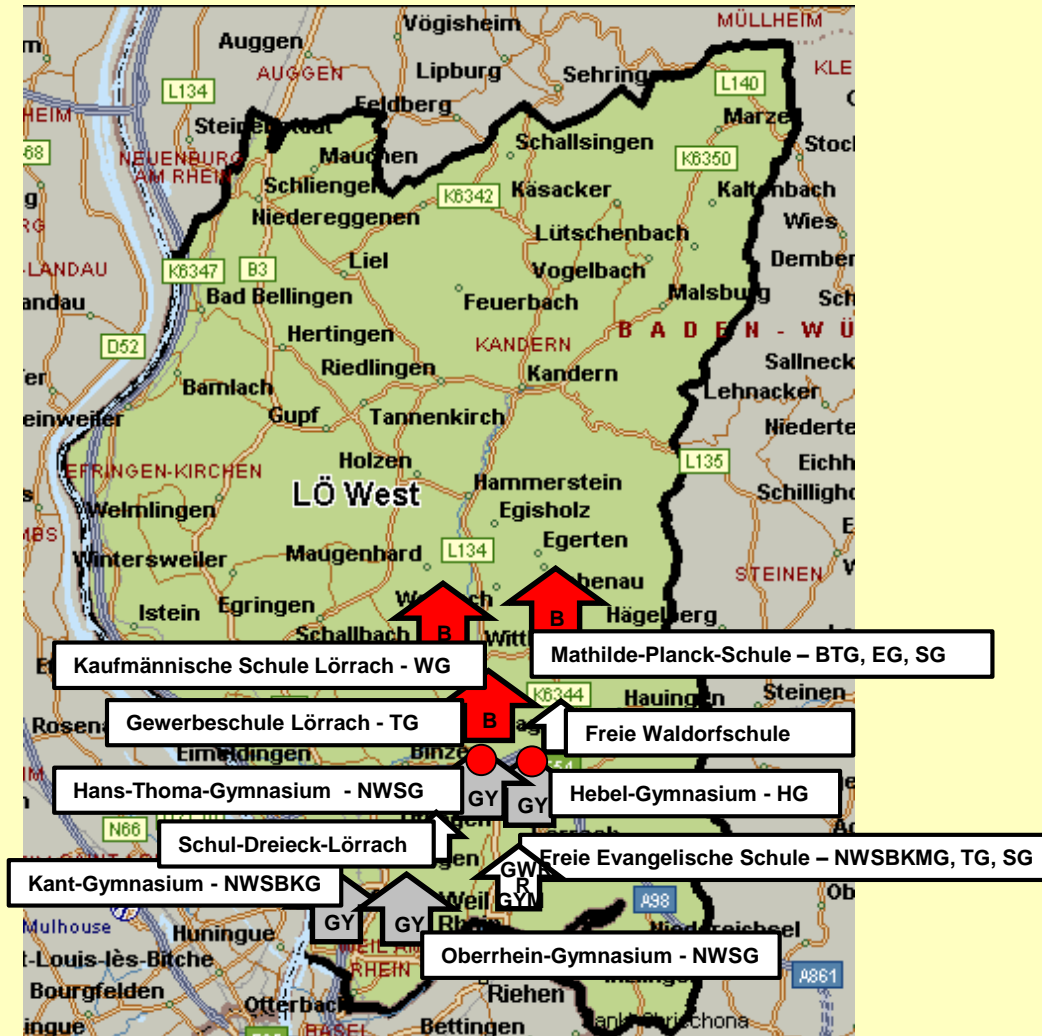

LK Lörrach West