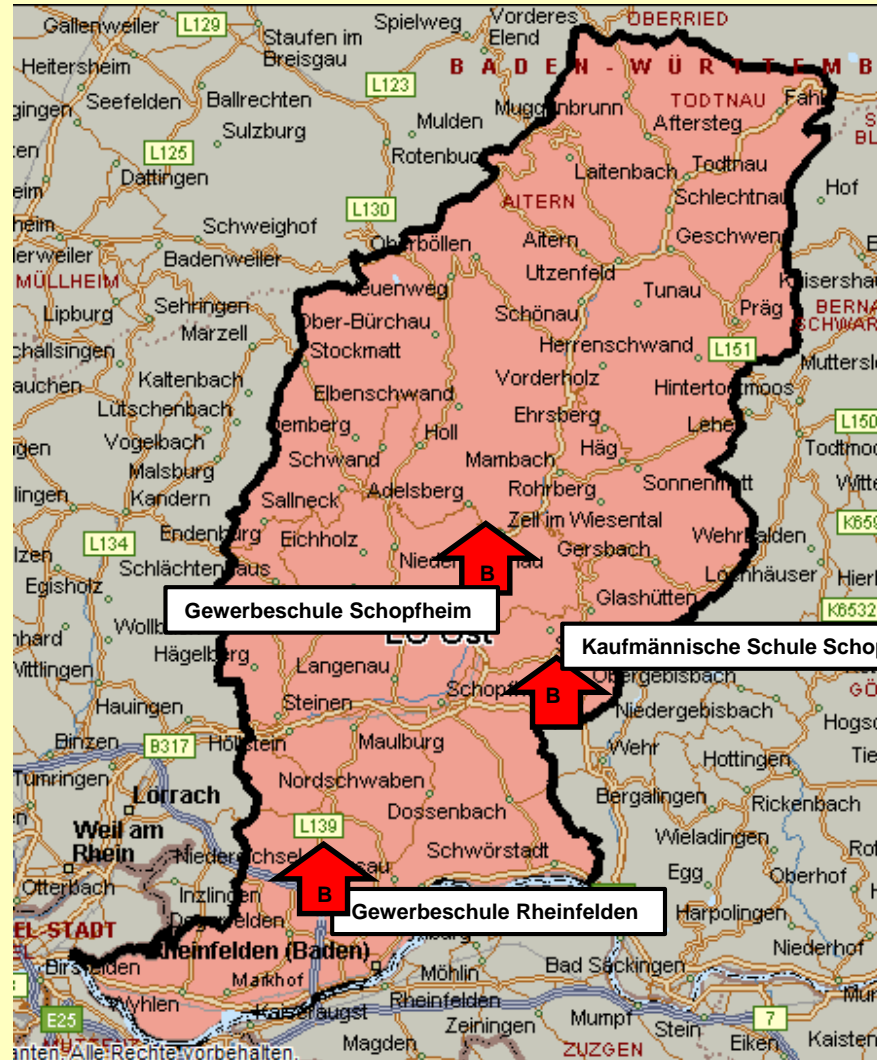

LK Lörrach Ost