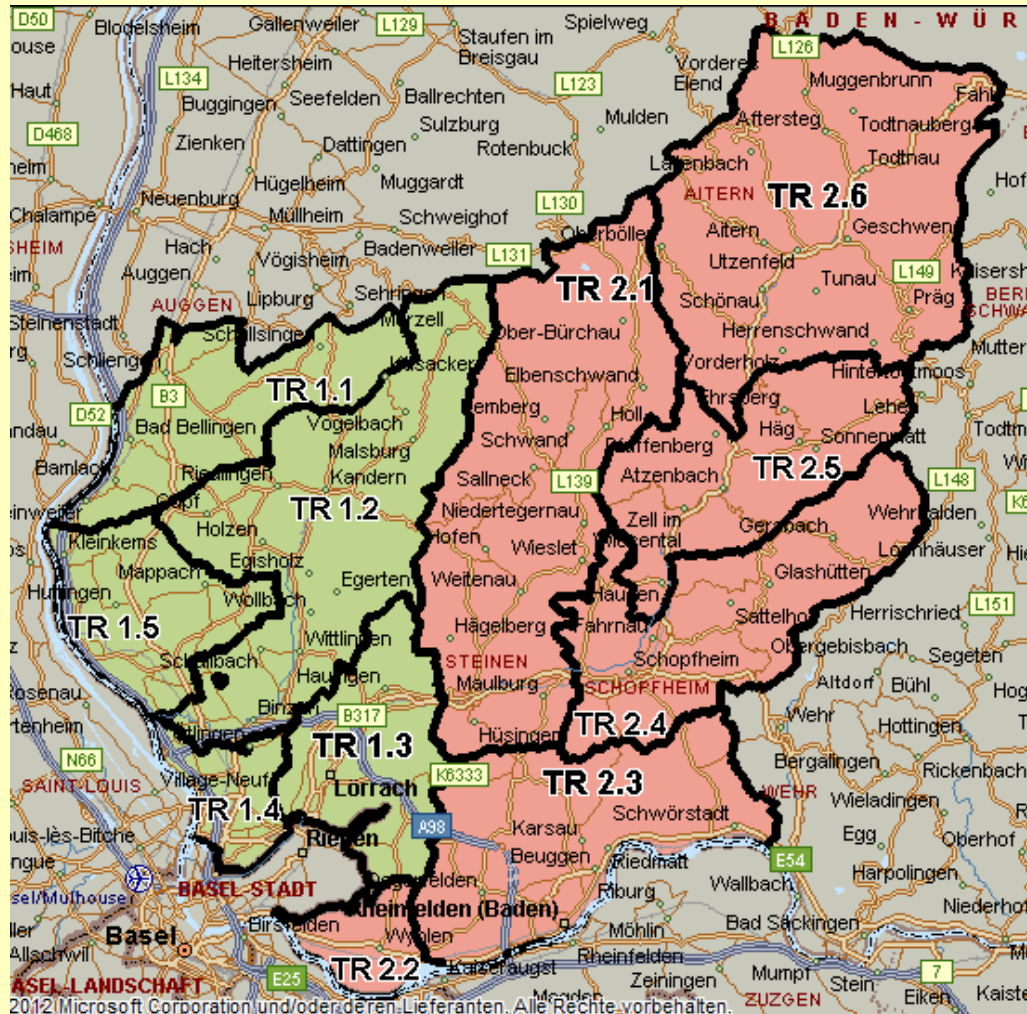

Teilraumschaften Grundschulen im Landkreis Lörrach