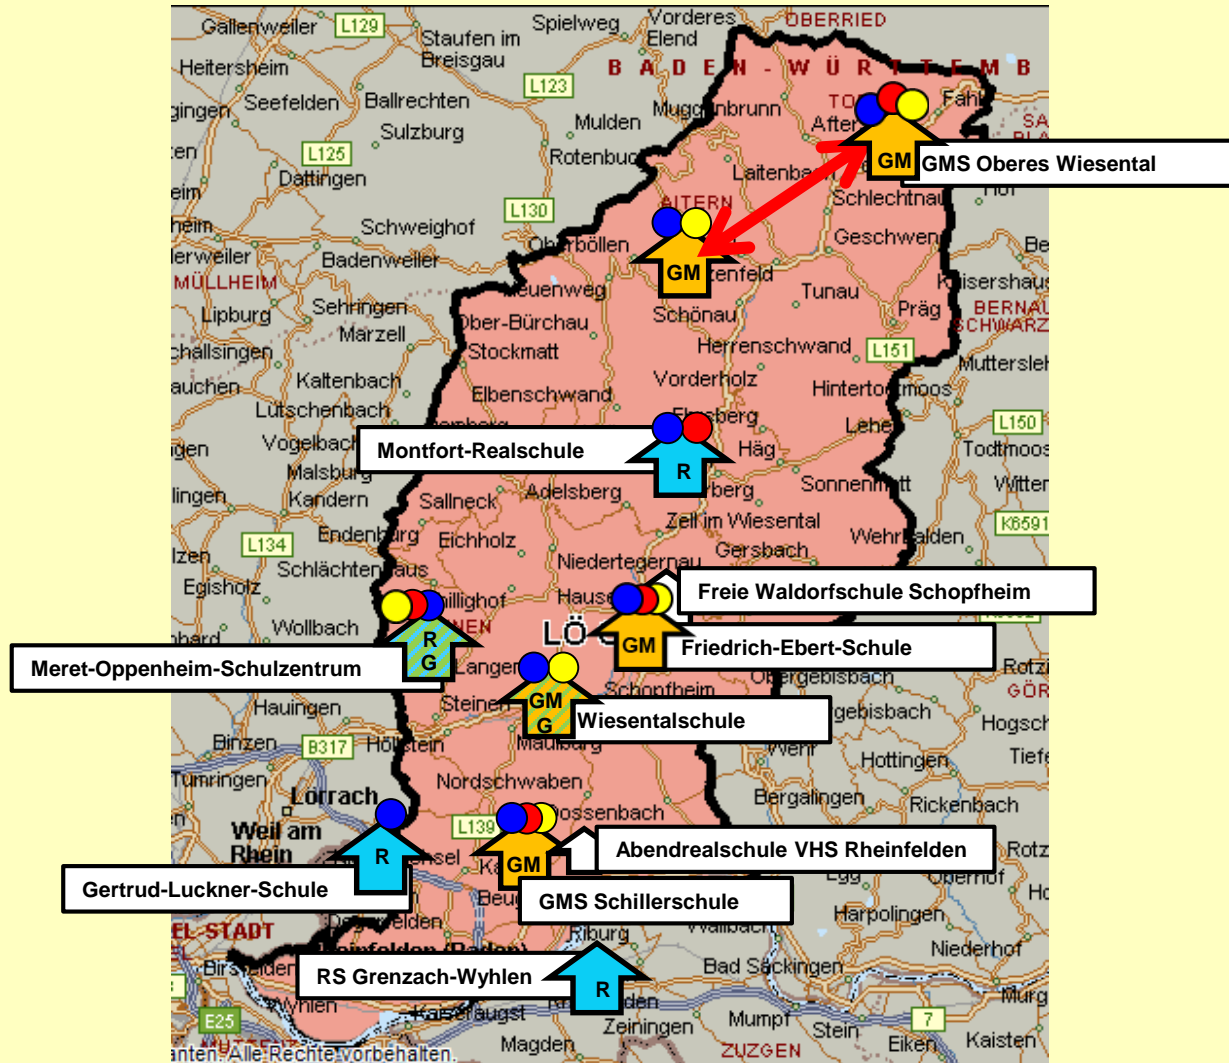

Schuljahr 2023/24

RSE-Raumschaften Sekundarstufe I

LK Lörrach West

- Ganztagschule (GTS)
- Sprachvorbereitungsklasse (VKL)
- ➔ Stammschule und Außenstellen
- Inklusives Bildungsangebot

LK Lörrach Ost

-  Ganztagschule (GTS)
-  Sprachvorbereitungsklasse (VKL)
-  Stammschule und Außenstellen
-  Inklusives Bildungsangebot