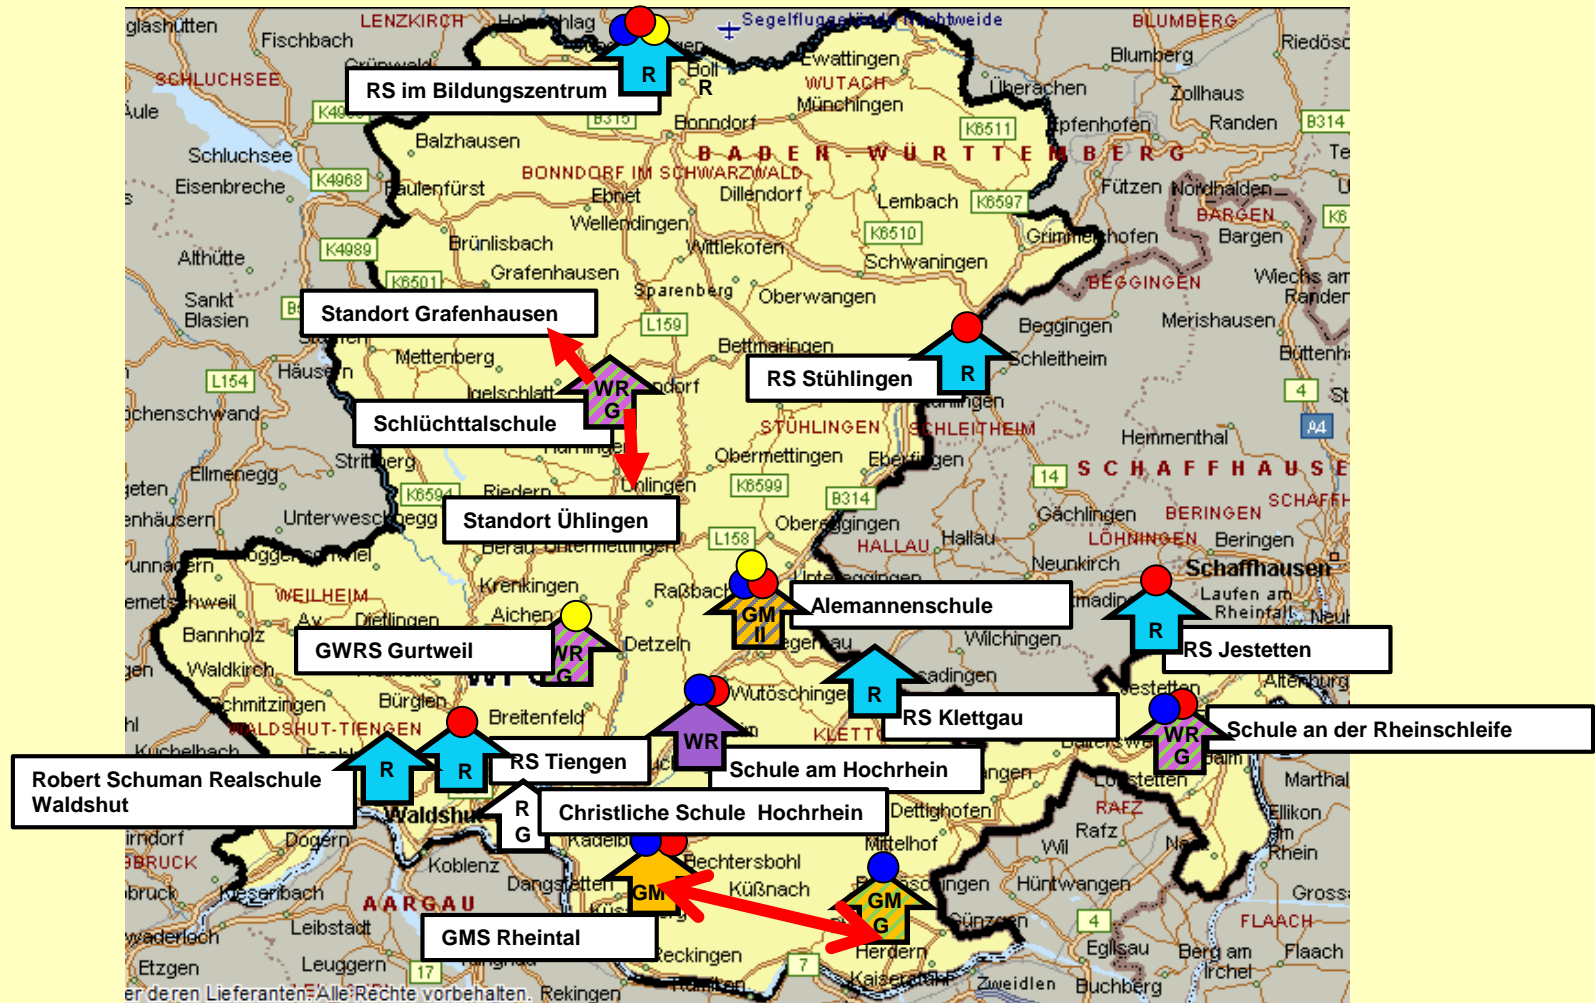

LK Waldshut Ost

● Ganztagschule (GTS)

● Sprachvorbereitungsklasse (VKL)

➔ Stammsschule und Außenstellen

● Inklusives Bildungsangebot