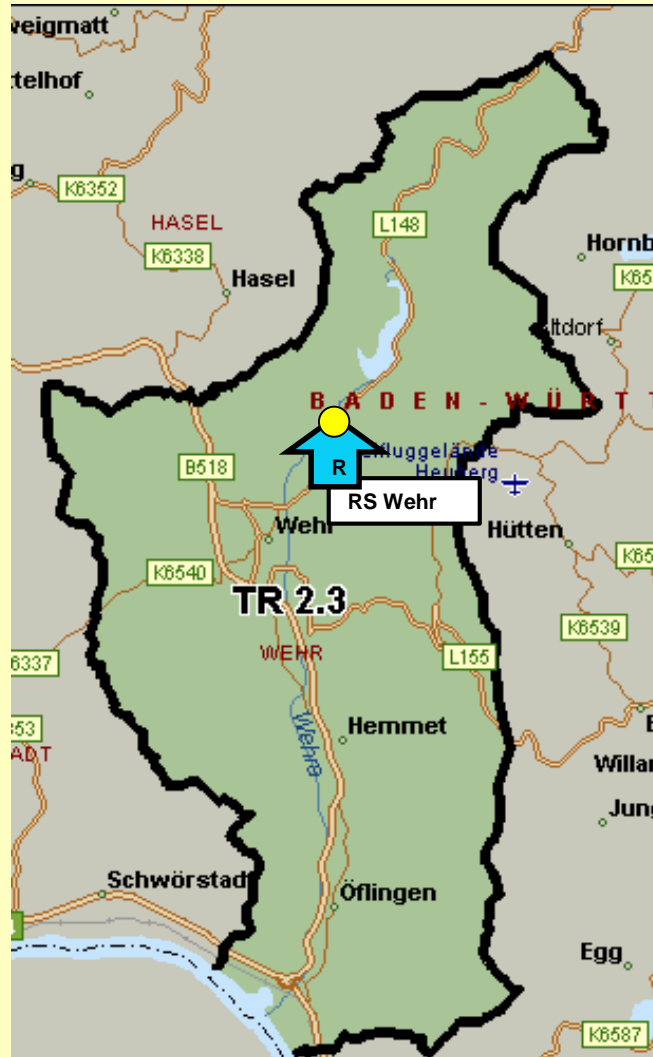

LK Waldshut-Tiengen West 2.3 (Wehr)

Inklusives Bildungsangebot

SBBZ mit Ganztagesangebot

Staatliches Schulamt Lörrach