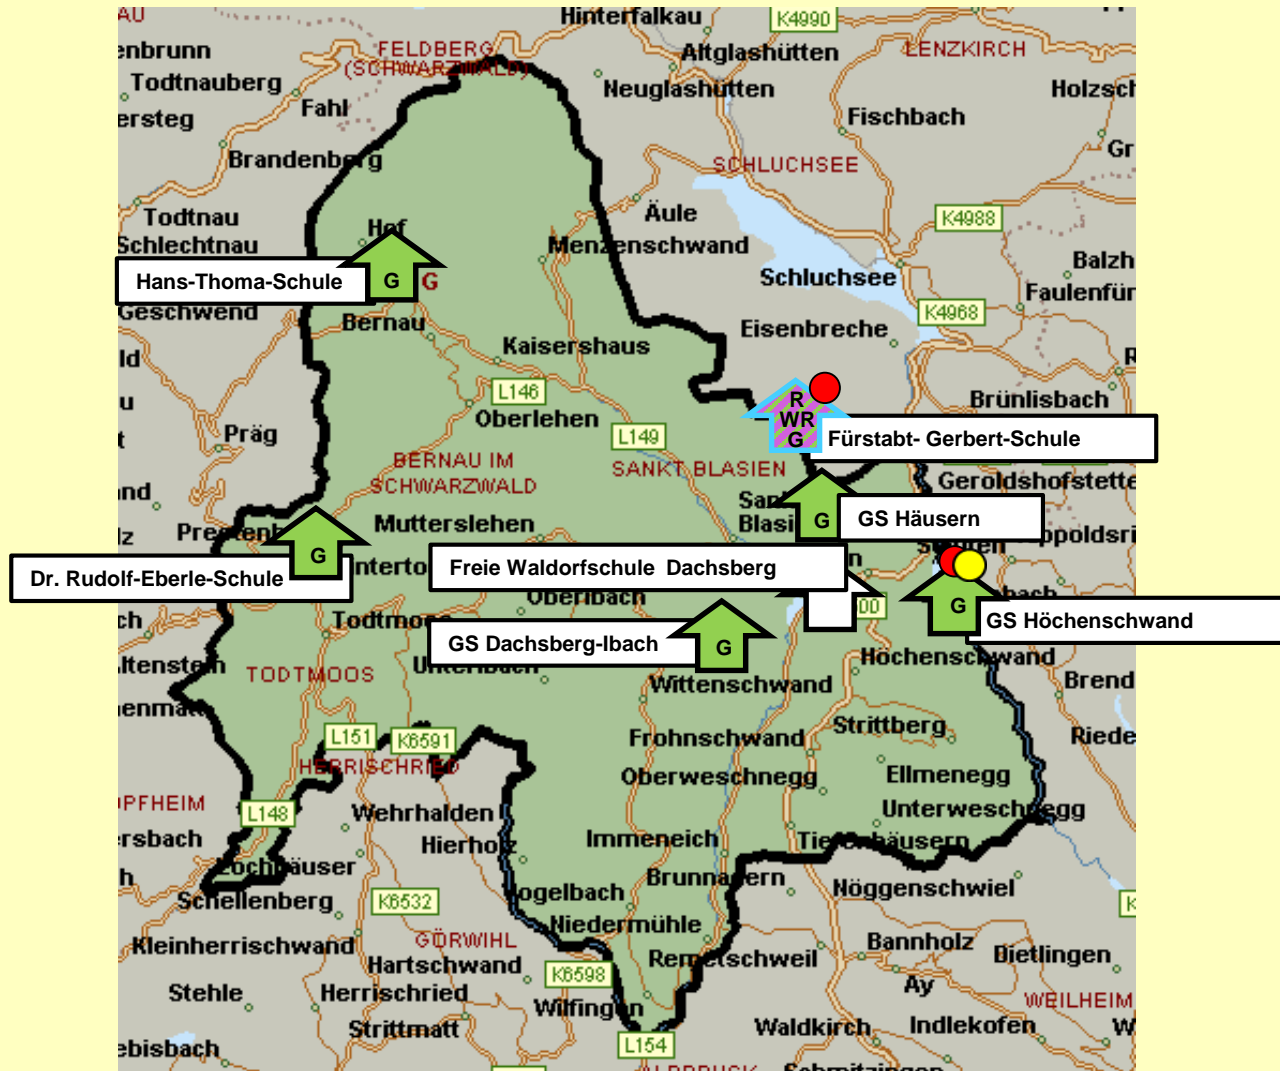

LK Waldshut Ost 1.3 (Wutöschingen / Eggingen)

● Ganztagschule (GTS)

● Grundschulförderklasse

➔ Stammsschule und Außenstellen

● Sprachvorbereitungsklasse (VKL)

● Inklusives Bildungsangebot

LK Waldshut West 2.1 (Todtmoos / St. Blasien / Bernau)