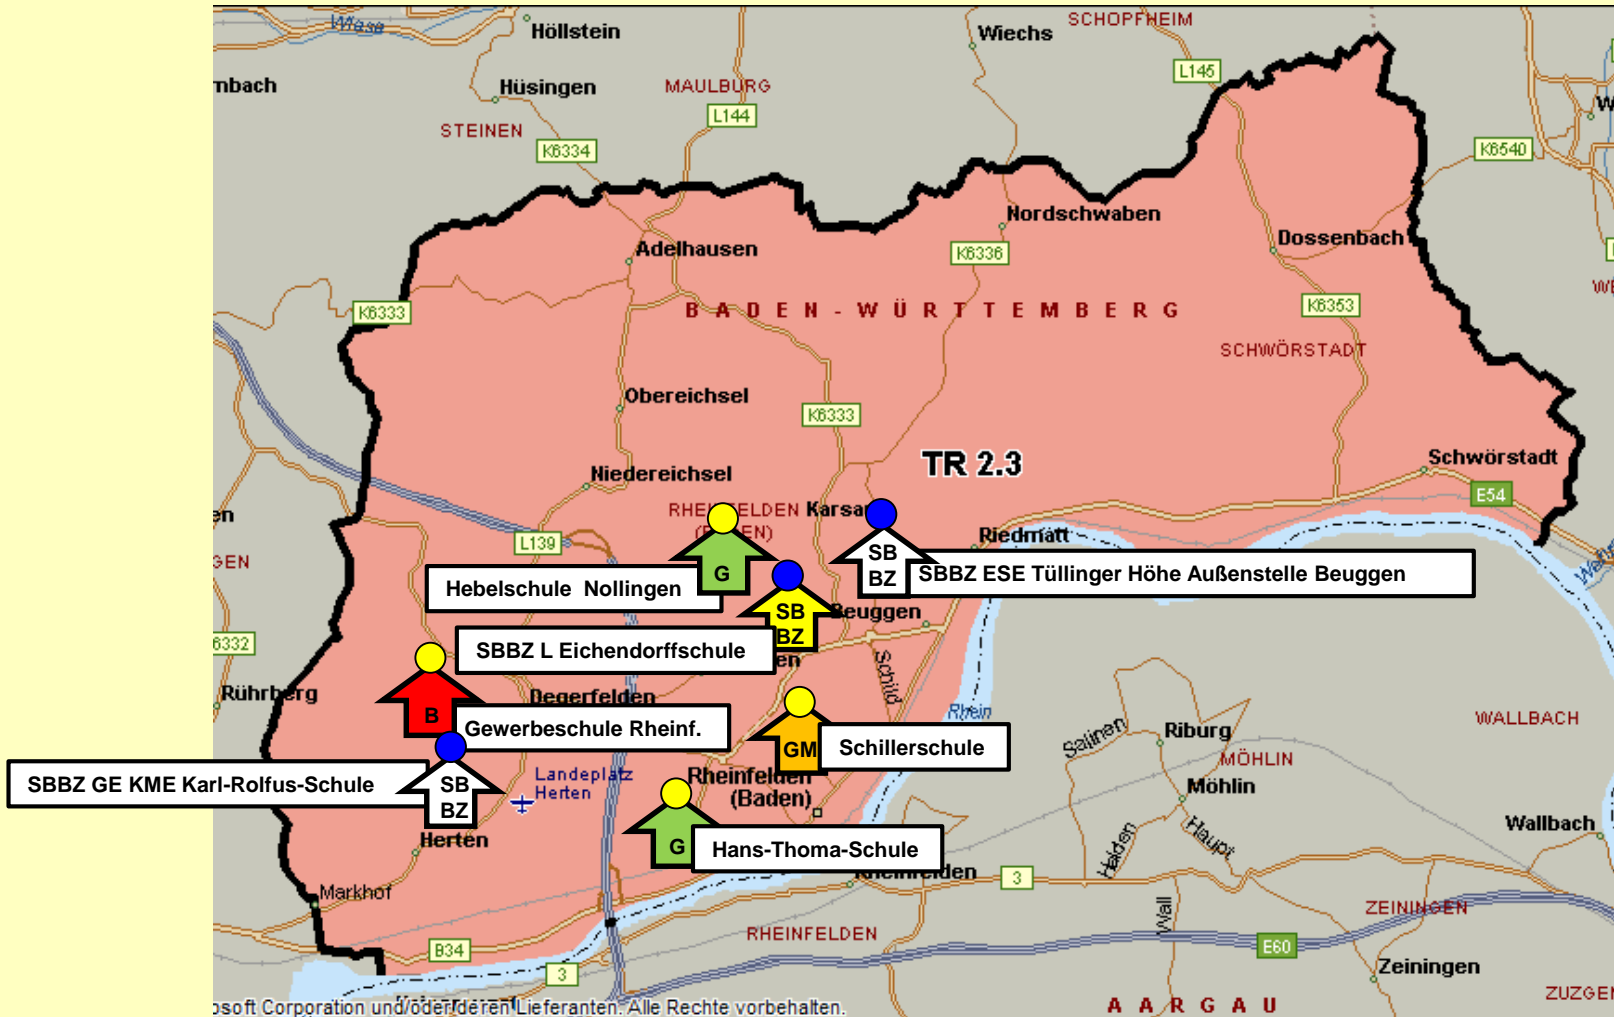

LK Lörrach Ost 2.2 (Grenzach-Wyhlen)

 Inklusives Bildungsangebot

 SBBZ mit Ganztagesangebot

Staatliches Schulamt Lörrach

LK Lörrach Ost 2.3 (Rheinfelden / Schwörstadt)

● Inklusives Bildungsangebot

● SBBZ mit Ganztagesangebot