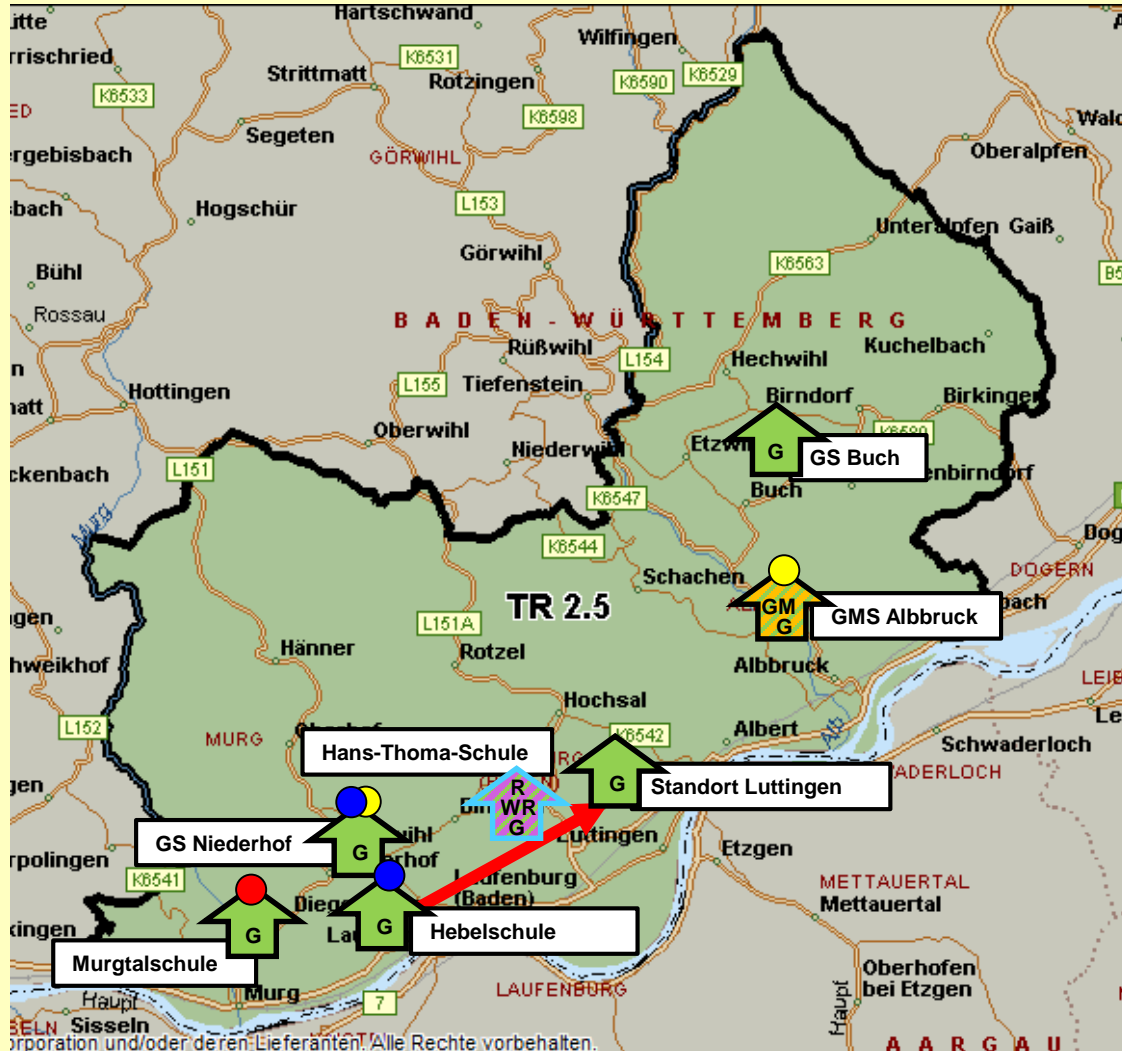

LK Waldshut West 2.5 (Murg / Laufenburg / Albbruck)

- Ganztagschule (GTS)
- Grundschulförderklasse
- → Stammschule und Außenstellen
- Sprachvorbereitungsklasse (VKL)
- Inklusives Bildungsangebot