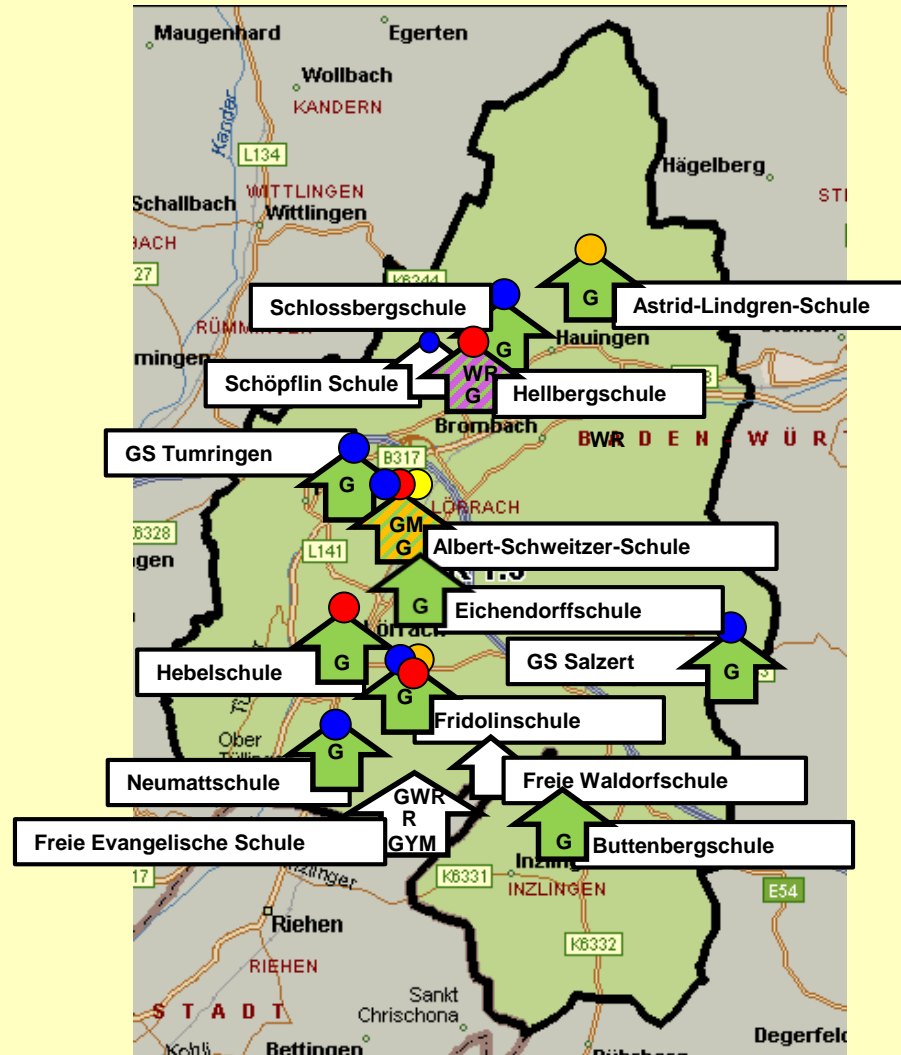

LK Lörrach West 1.1 (Schliengen / Bad Bellingen)

- Ganztagschule (GTS)
- Sprachvorbereitungsklasse (VKL)
- Grundschulförderklasse
- Inklusives Bildungsangebot

➔ Stammschule und Außenstellen

LK Lörrach West 1.2 (Binzen / Kandern usw.)

● Ganztagschule (GTS)

● Grundschulförderklasse

→ Stammsschule und Außenstellen

● Sprachvorbereitungsklasse (VKL)

● Inklusives Bildungsangebot

LK Lörrach West 1.3 (Lörrach / Inzlingen)

● Ganztagschule (GTS)

● Grundschulförderklasse

➔ Stammschule und Außenstellen

● Sprachvorbereitungsklasse (VKL)

● Inklusives Bildungsangebot

LK Lörrach West 1.4 (Weil am Rhein)

- Ganztagschule (GTS)
- Grundschulförderklasse
- Stammschule und Außenstellen
- Sprachvorbereitungsklasse (VKL)
- Inklusives Bildungsangebot

LK Lörrach West 1.5 (Efringen-Kirchen)

● Ganztagschule (GTS)

● Grundschulförderklasse

➔ Stammschule und Außenstellen

● Sprachvorbereitungsklasse (VKL)

● Inklusives Bildungsangebot

LK Lörrach Ost 2.1 (Steinen / Maulburg / Kl. Wiesental)