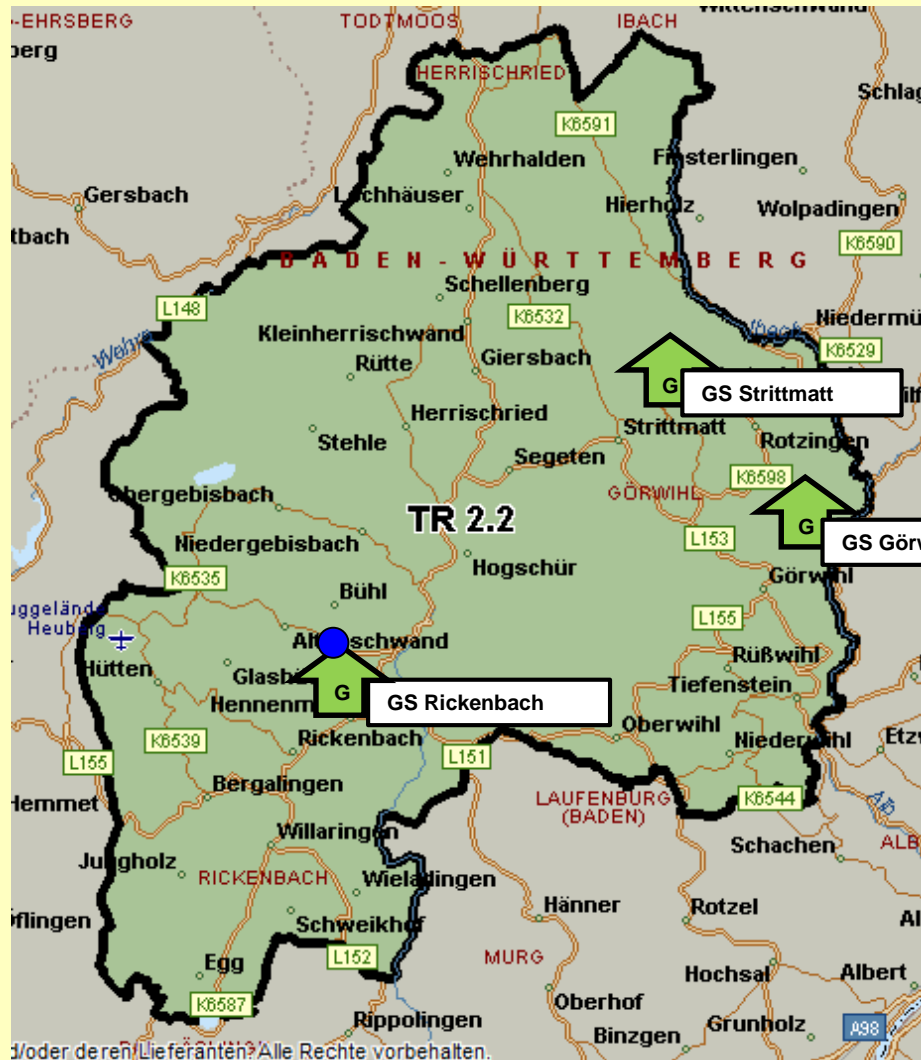

LK Waldshut West 2.2 (Hotzenwald)

● Ganztagschule (GTS)

● Grundschulförderklasse

➔ Stammschule und Außenstellen

● Sprachvorbereitungsklasse (VKL)

● Inklusives Bildungsangebot