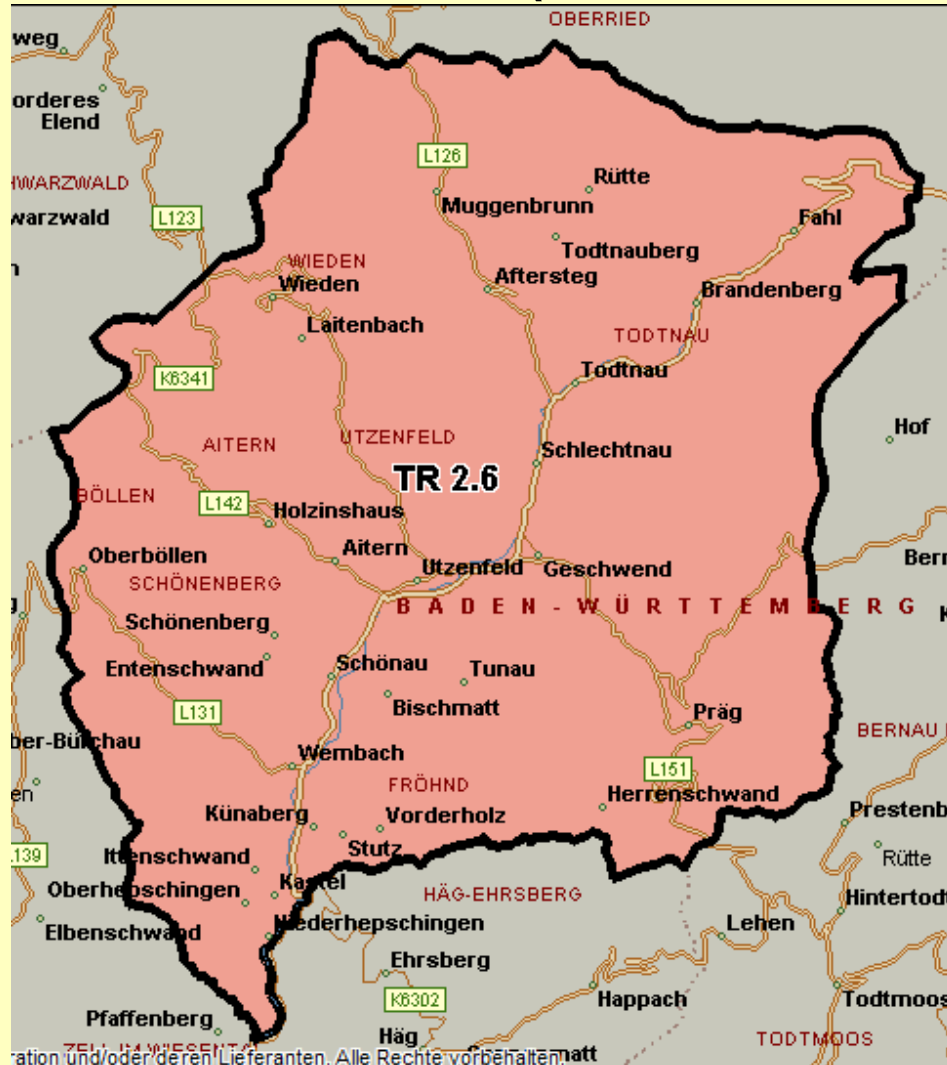

LK Lörrach Ost 2.6 (Oberes Wiesental)

Inklusives Bildungsangebot

SBBZ mit Ganztagesangebot

Staatliches Schulamt Lörrach