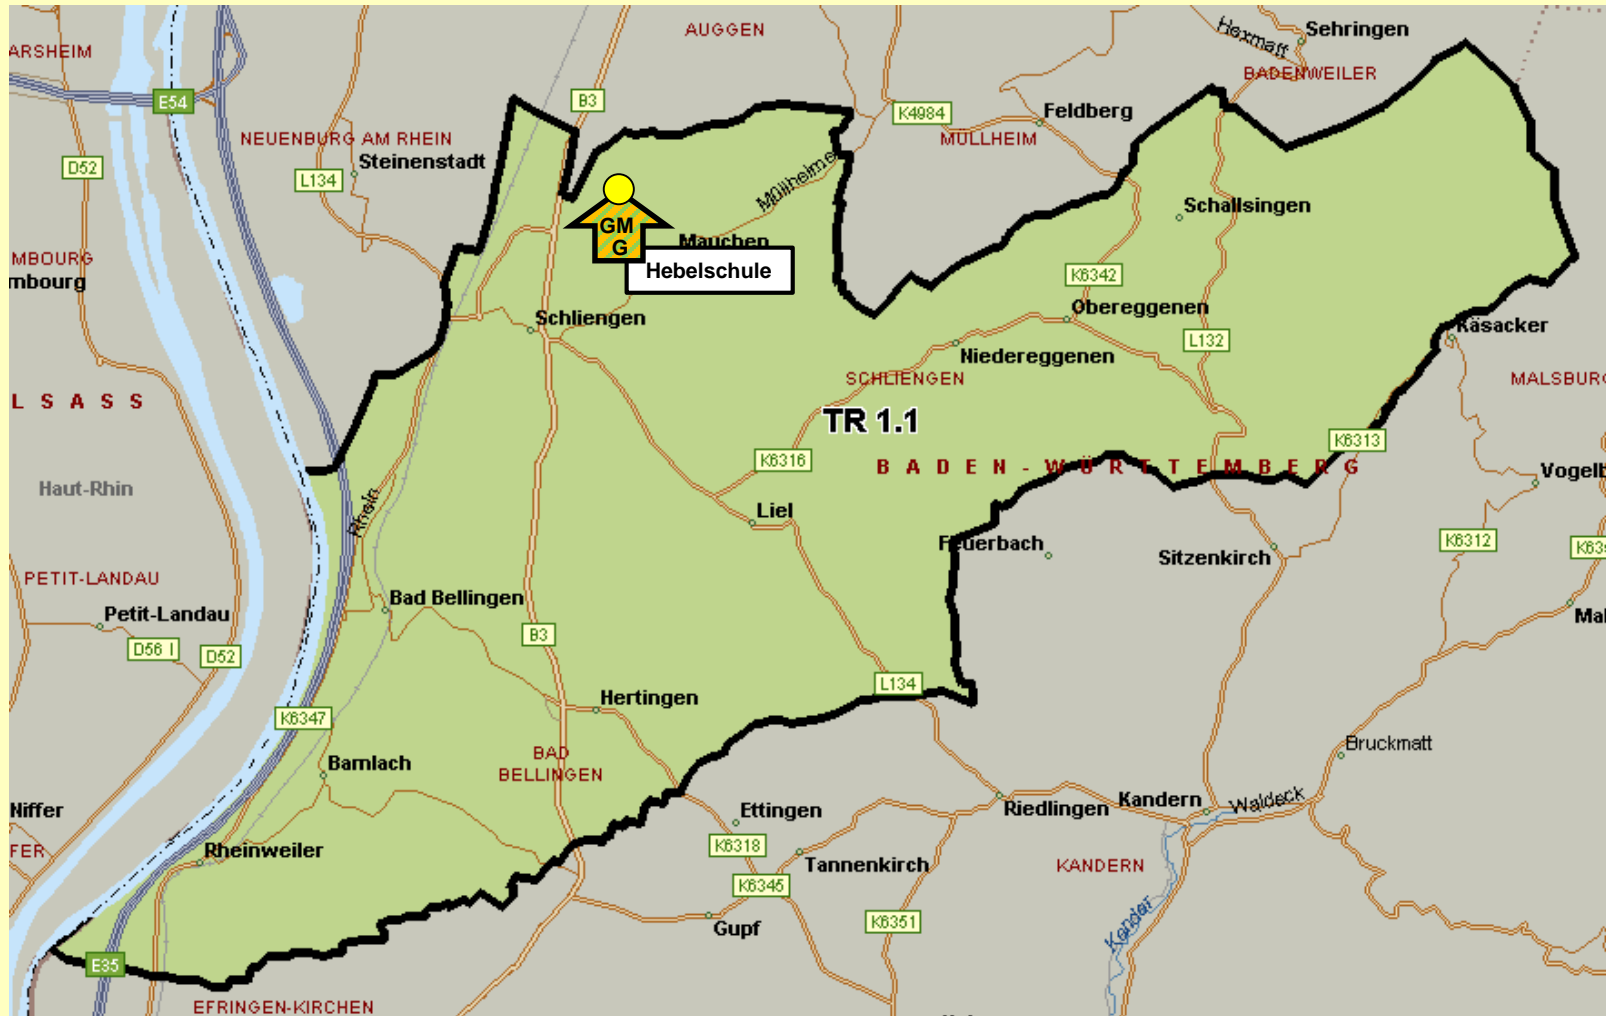

SBBZ-Raumschaften im Schulamtsbezirk Lörrach

Teilraumschaften Sonderpädagogische Bildungsangebote LK Lörrach

LK Lörrach West 1.1 (Schliengen / Bad Bellingen)

 Inklusives Bildungsangebot

 SBBZ mit Ganztagesangebot