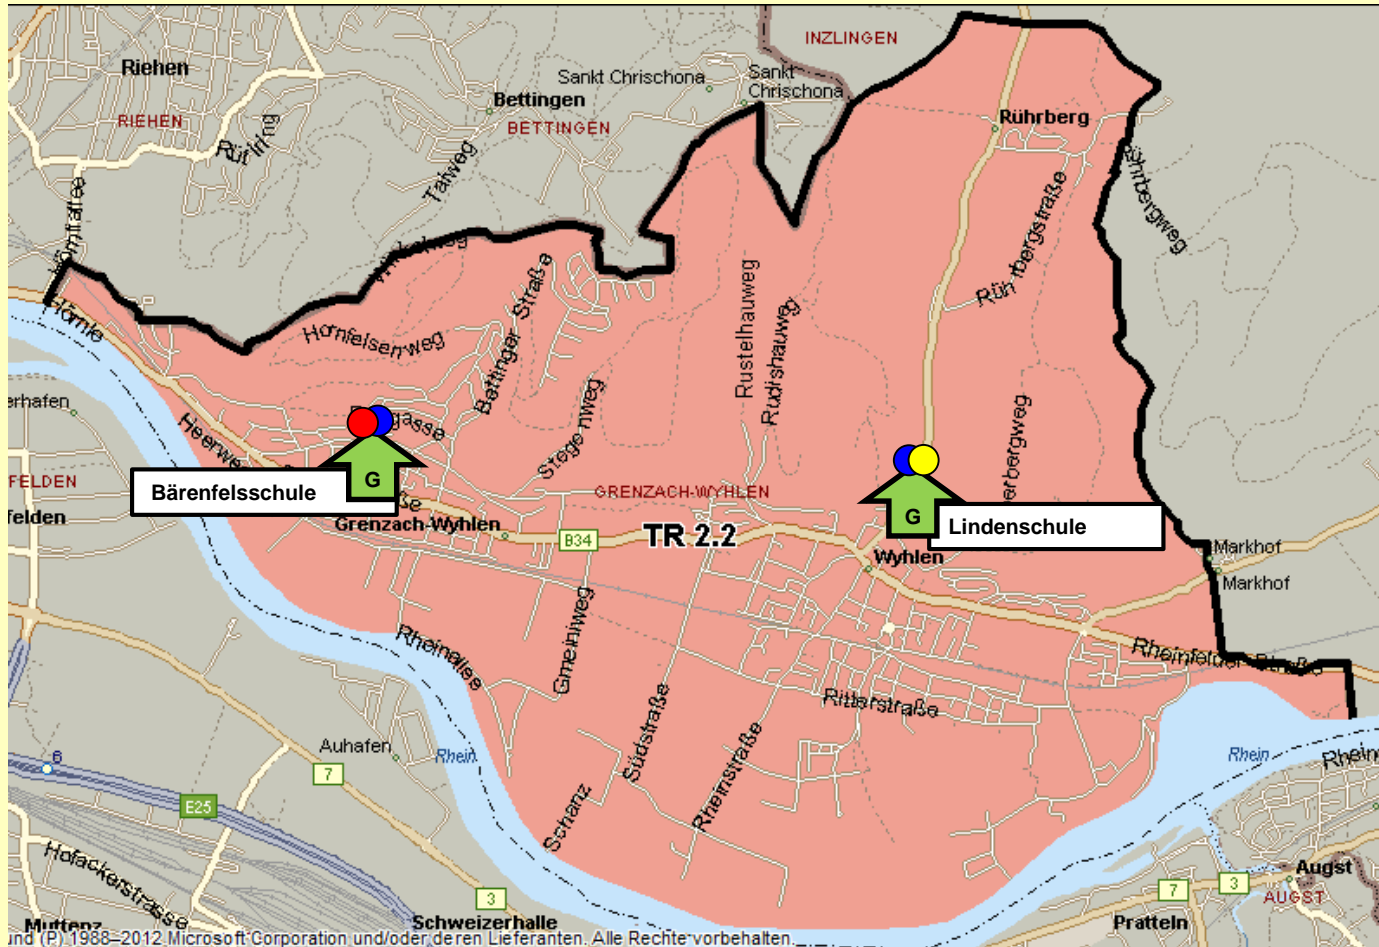

● Ganztagschule (GTS)

● Grundschulförderklasse

➔ Stammsschule und Außenstellen

● Sprachvorbereitungsklasse (VKL)

● Inklusives Bildungsangebot

LK Lörrach Ost 2.2 (Grenzach-Wyhlen)

● Ganztagschule (GTS)

● Grundschulförderklasse