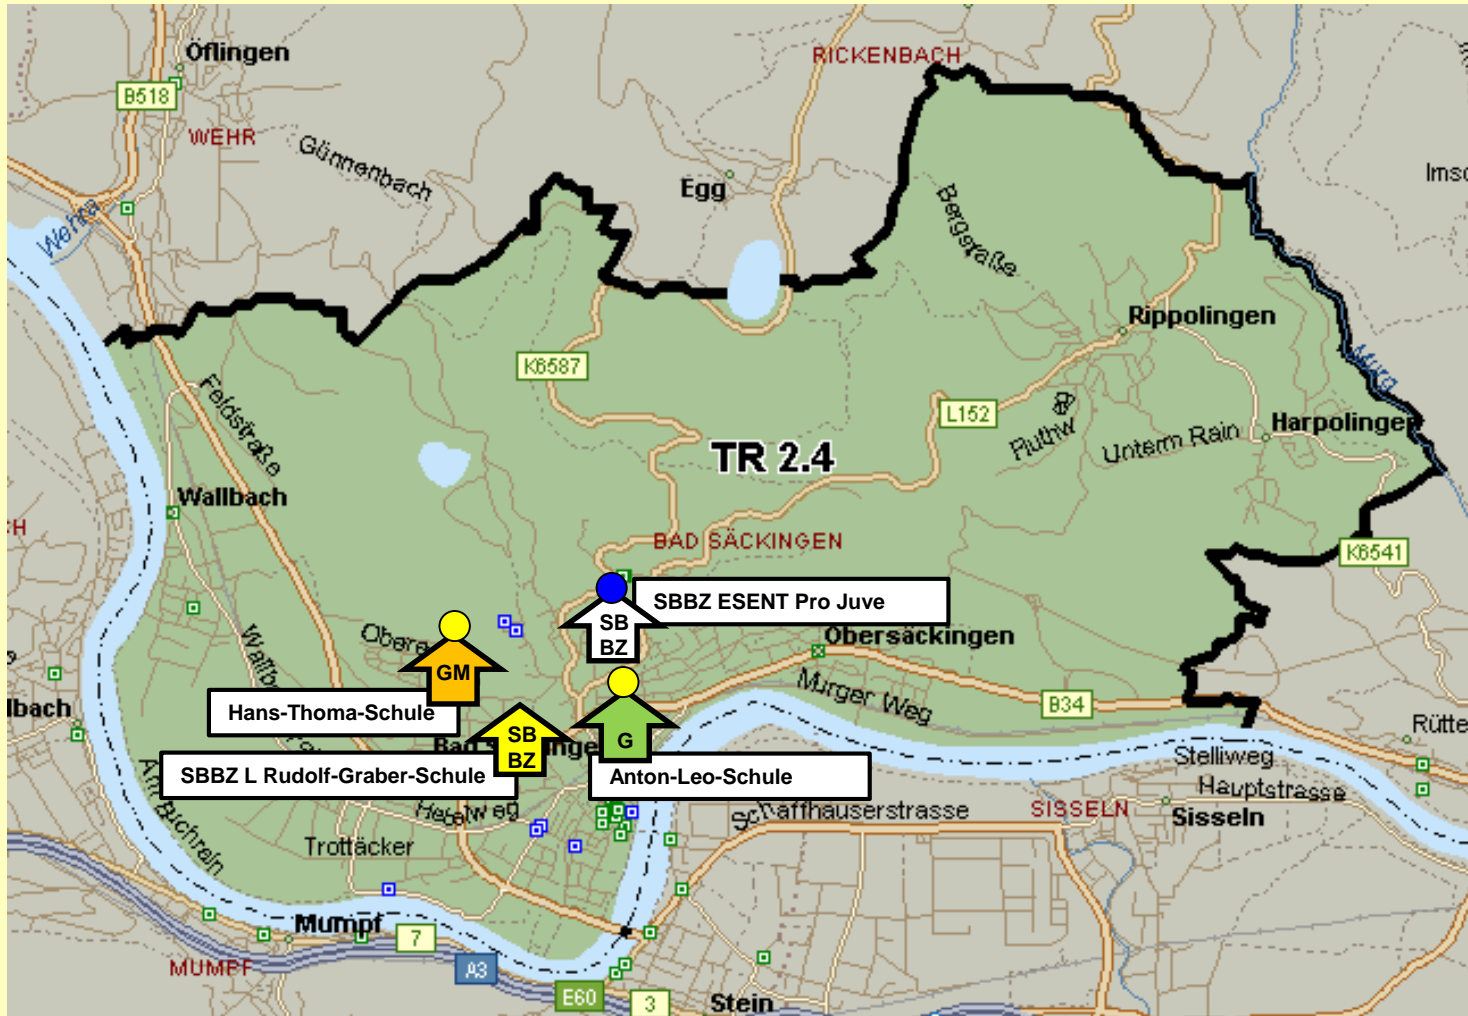

 SBBZ mit Ganztagesangebot

LK Waldshut-Tiengen West 2.3 (Wehr)

 Inklusives Bildungsangebot

 SBBZ mit Ganztagesangebot

Staatliches Schulamt Lörrach

LK Waldshut West 2.4 (Bad Säckingen)

 Inklusives Bildungsangebot