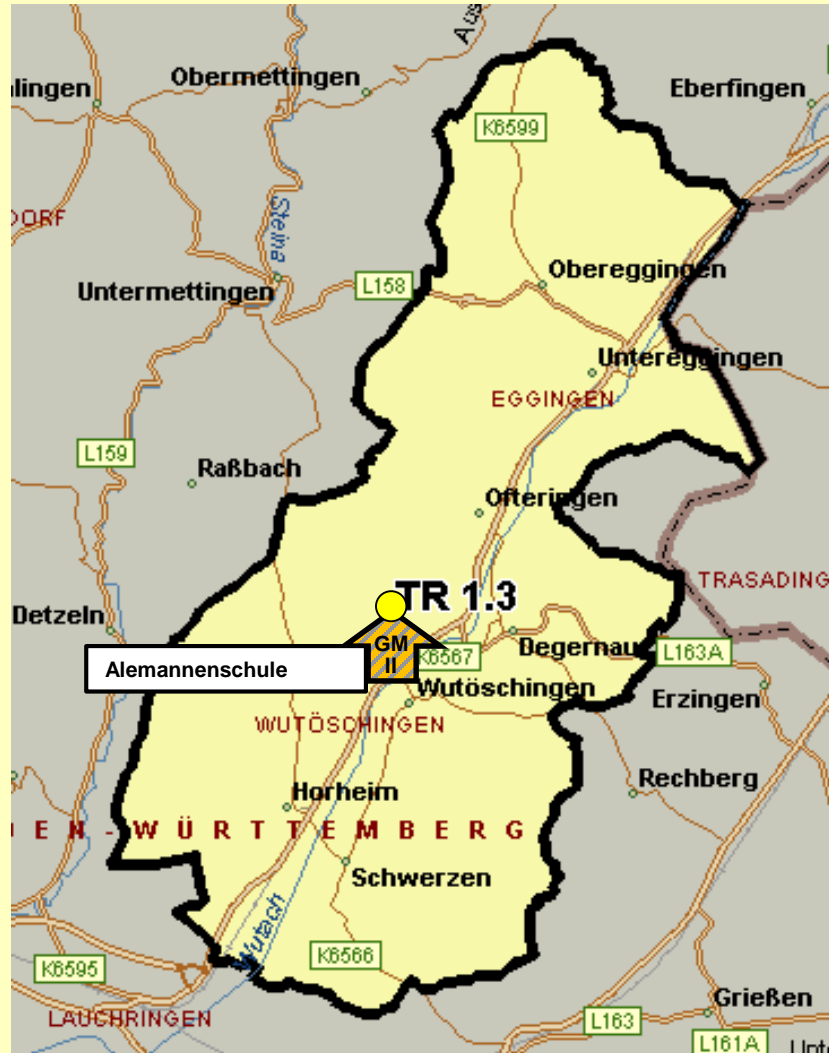

LK Waldshut Ost 1.3 (Wutöschingen / Eggingen)

Inklusives Bildungsangebot

SBBZ mit Ganztagesangebot