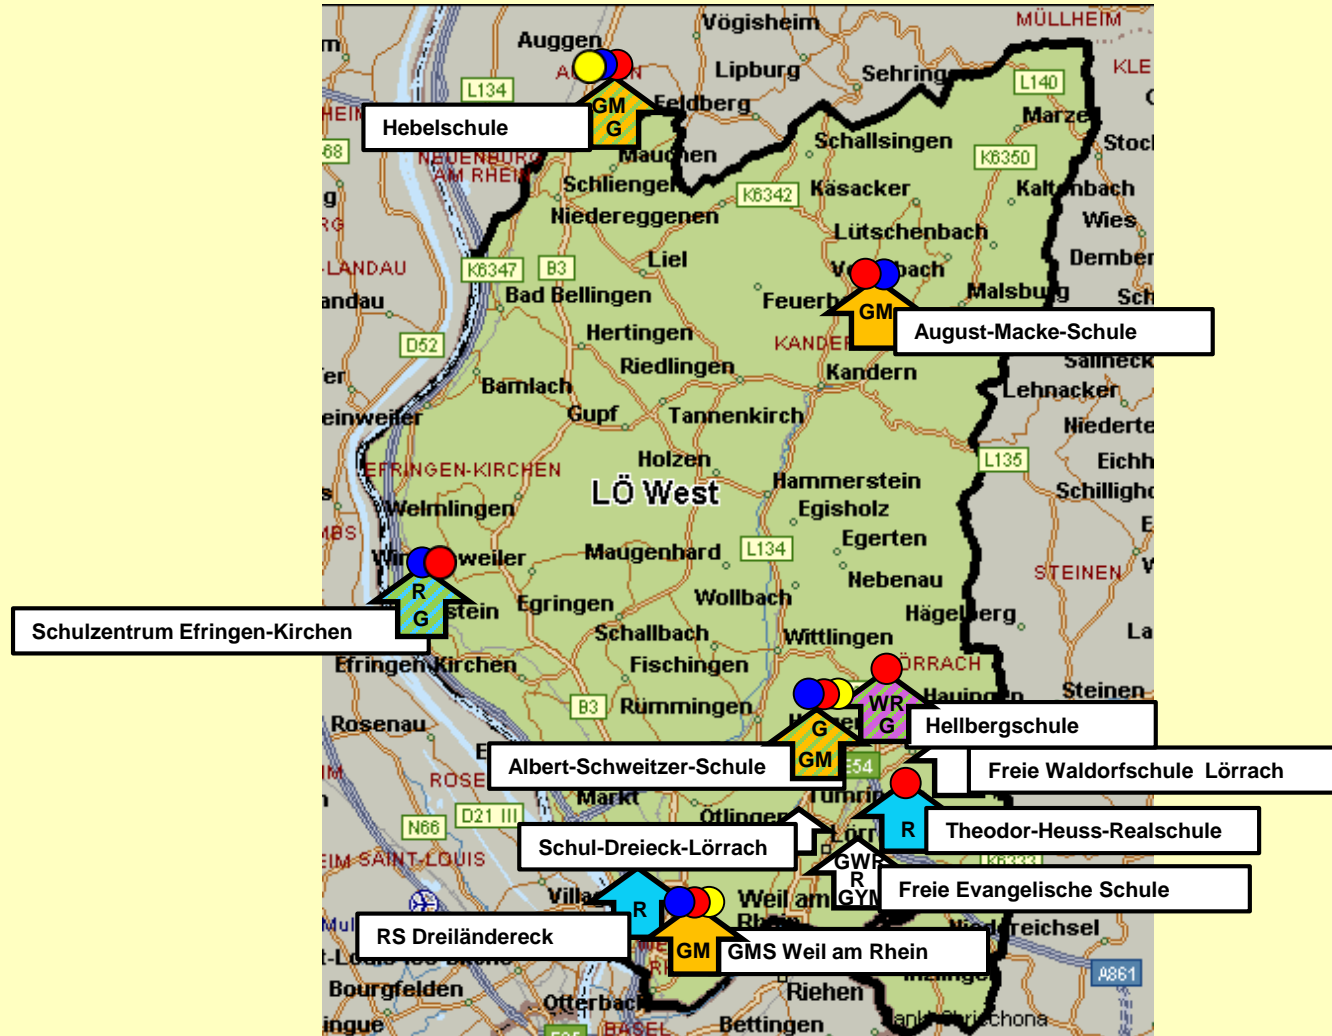

➔ Stammschule und Außenstellen

LK Waldshut West 2.4 (Bad Säckingen)

- Ganztagschule (GTS)
- Sprachvorbereitungsklasse (VKL)
- Grundschulförderklasse
- Inklusives Bildungsangebot

➔ Stammschule und Außenstellen

LK Waldshut West 2.5 (Murg / Laufenburg / Albbruck)

- Ganztagschule (GTS)
- Grundschulförderklasse
- Stammschule und Außenstellen
- Sprachvorbereitungsklasse (VKL)
- Inklusives Bildungsangebot

Sekundarstufe I
Gemeinschaftsschulen
Realschulen
Werkrealschulen

Schuljahr 2023/24

RSE-Raumschaften Sekundarstufe I

LK Lörrach West

- Ganztagschule (GTS)
- Sprachvorbereitungsklasse (VKL)
- ➔ Stammschule und Außenstellen
- Inklusives Bildungsangebot

LK Lörrach Ost

-  Ganztagschule (GTS)
-  Sprachvorbereitungsklasse (VKL)
-  Stammschule und Außenstellen
-  Inklusives Bildungsangebot