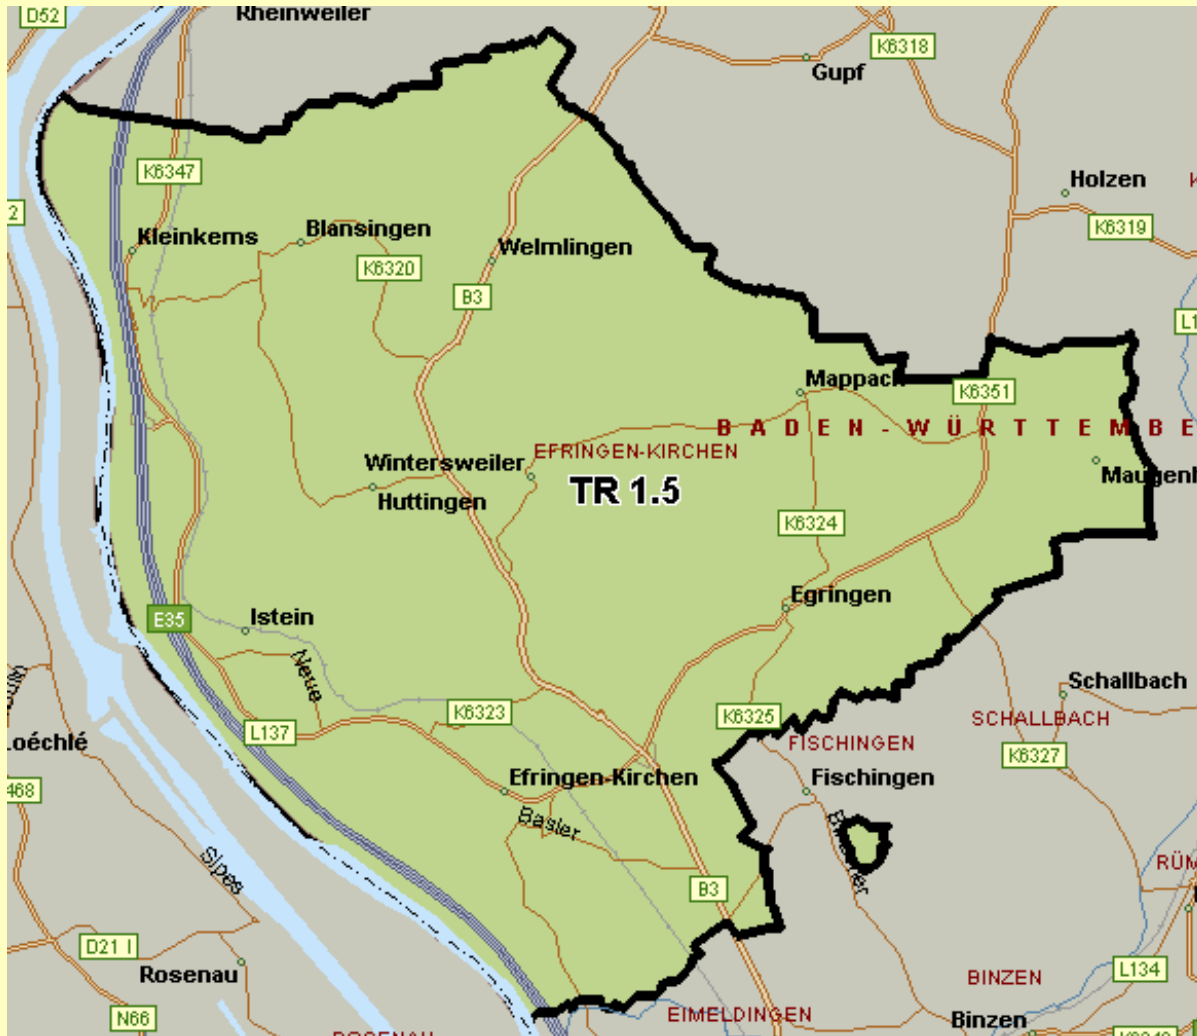

● SBBZ mit Ganztagesangebot

Staatliches Schulamt Lörrach

LK Lörrach West 1.4 (Weil am Rhein)

● Inklusives Bildungsangebot

● SBBZ mit Ganztagesangebot

Staatliches Schulamt Lörrach

LK Lörrach West 1.5 (Efringen-Kirchen)