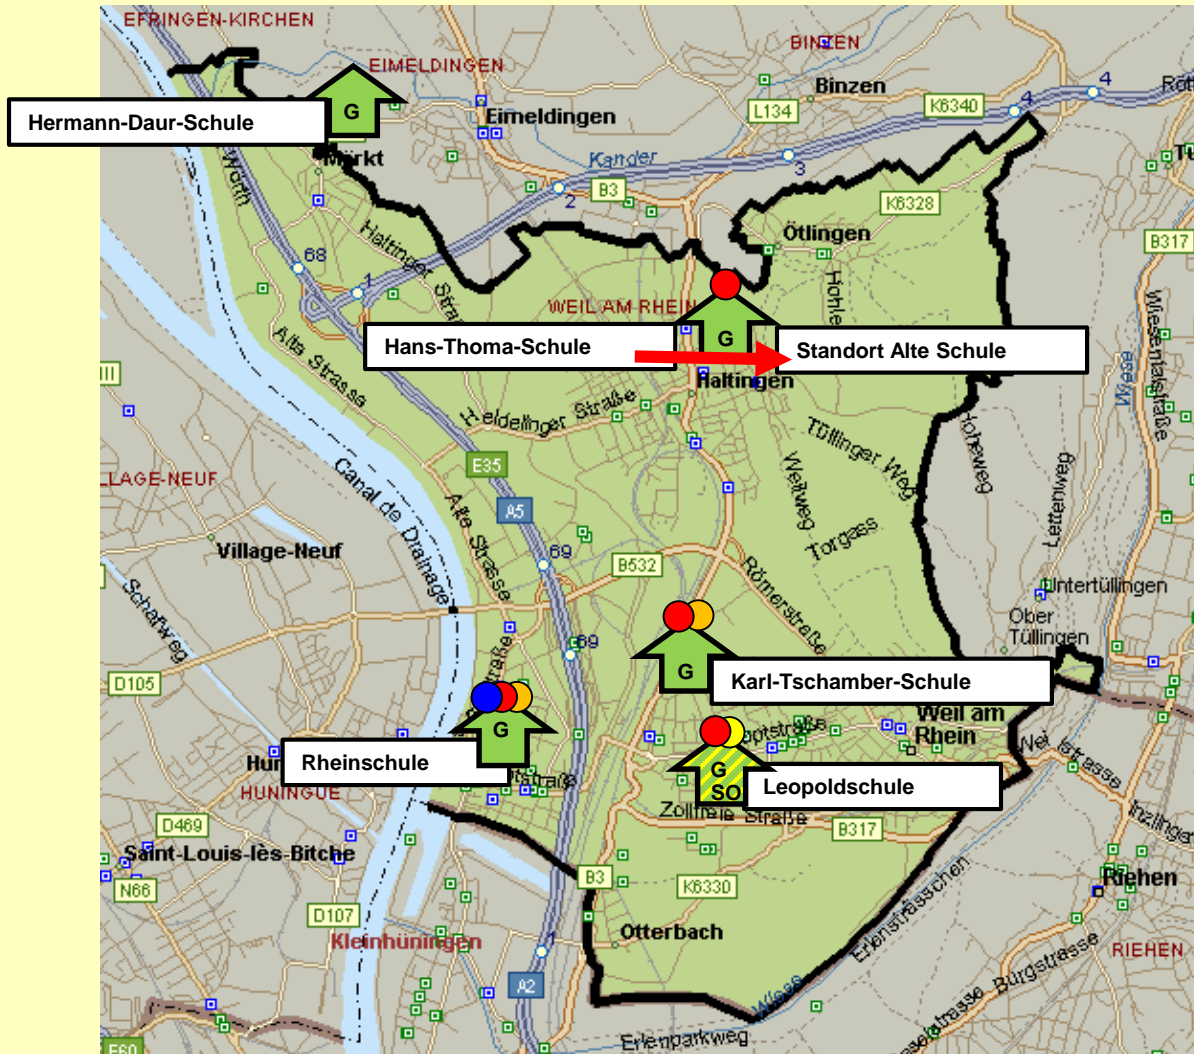

LK Lörrach West 1.1 (Schliengen / Bad Bellingen)

- Ganztagschule (GTS)
- Sprachvorbereitungsklasse (VKL)
- Grundschulförderklasse
- Inklusives Bildungsangebot

➔ Stammschule und Außenstellen

LK Lörrach West 1.2 (Binzen / Kandern usw.)

● Ganztagschule (GTS)

● Grundschulförderklasse

→ Stammsschule und Außenstellen

● Sprachvorbereitungsklasse (VKL)

● Inklusives Bildungsangebot

LK Lörrach West 1.3 (Lörrach / Inzlingen)

● Ganztagschule (GTS)

● Grundschulförderklasse

➔ Stammschule und Außenstellen

● Sprachvorbereitungsklasse (VKL)

● Inklusives Bildungsangebot

LK Lörrach West 1.4 (Weil am Rhein)

- Ganztagschule (GTS)
- Grundschulförderklasse
- Stammschule und Außenstellen
- Sprachvorbereitungsklasse (VKL)
- Inklusives Bildungsangebot