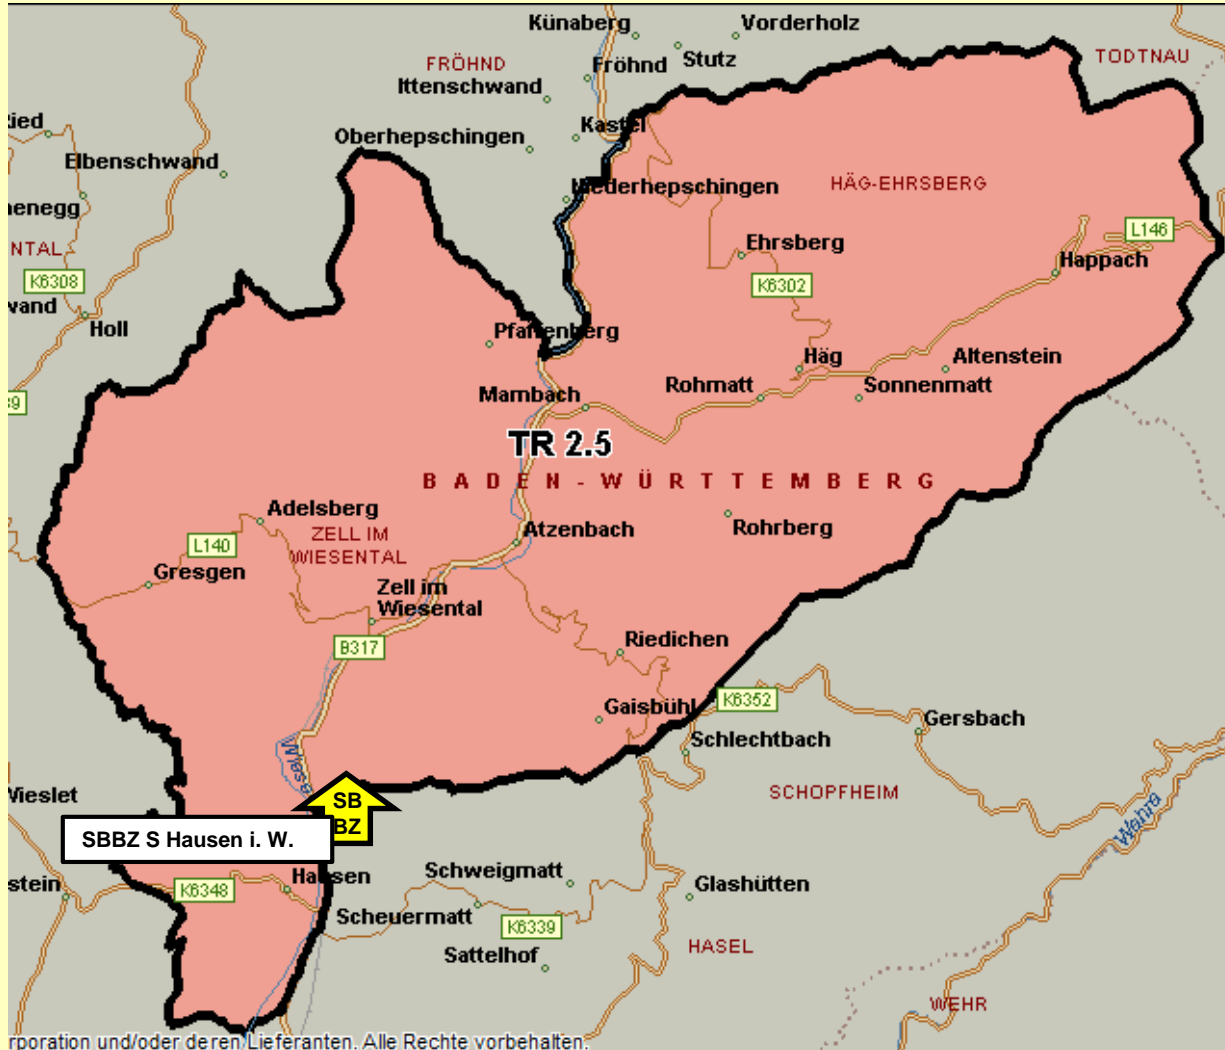

Staatliches Schulamt Lörrach

LK Lörrach Ost 2.4 (Schopfheim / Hasel)

● Inklusives Bildungsangebot

● SBBZ mit Ganztagesangebot

Staatliches Schulamt Lörrach

LK Lörrach Ost 2.5 (Zell / Hausen /Häg-Ehrsberg)

 Inklusives Bildungsangebot