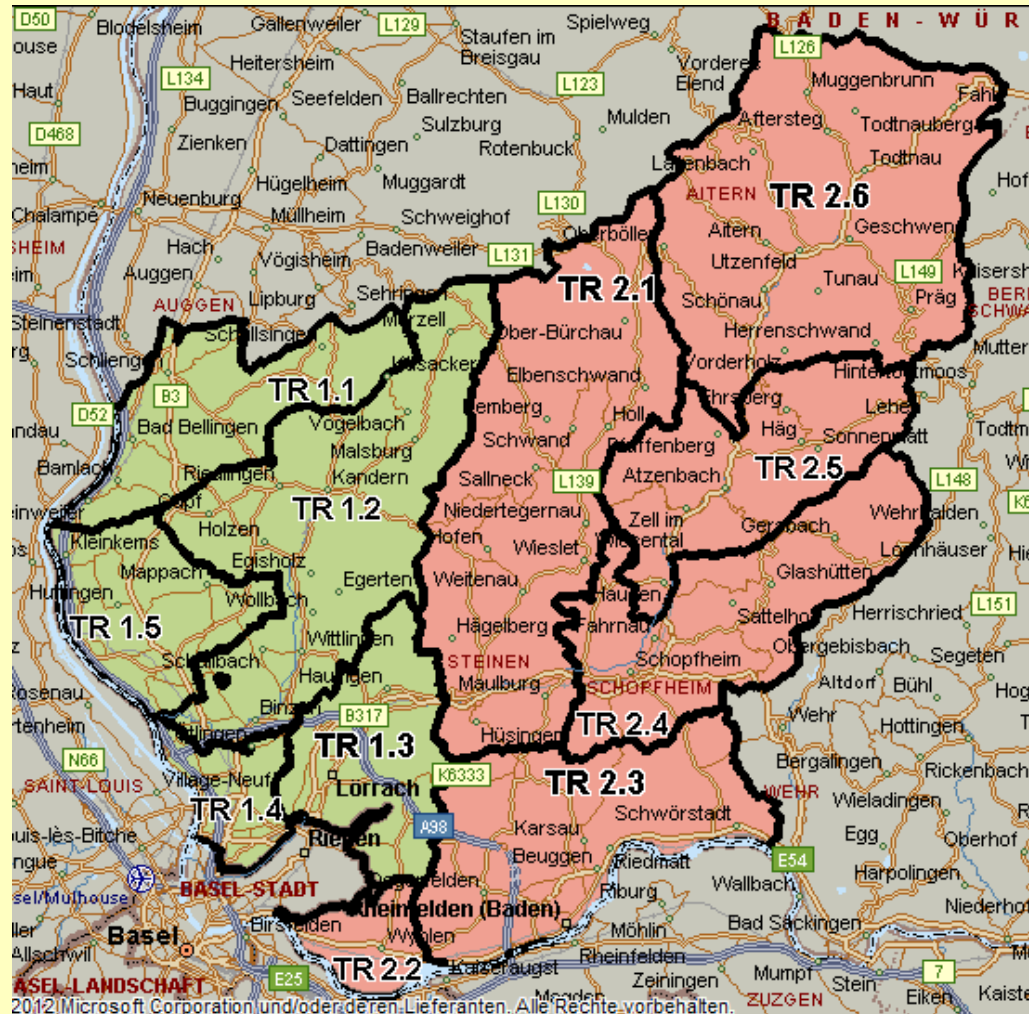

SBBZ-Raumschaften im Schulamtsbezirk Lörrach

Teilraumschaften Sonderpädagogische Bildungsangebote LK Lörrach

LK Lörrach West 1.1 (Schliengen / Bad Bellingen)

 Inklusives Bildungsangebot

 SBBZ mit Ganztagesangebot