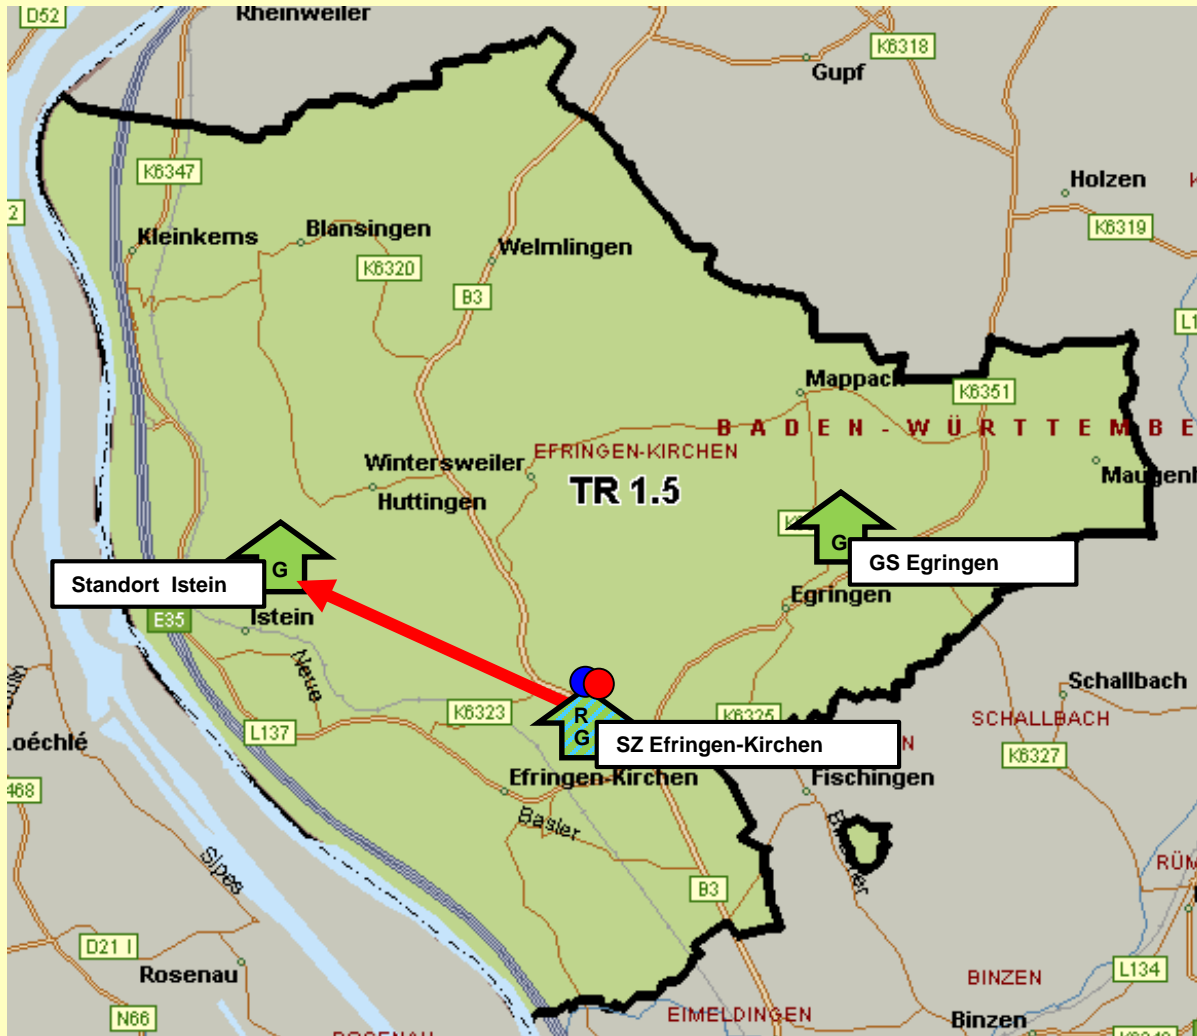

LK Lörrach West 1.5 (Efringen-Kirchen)

● Ganztagschule (GTS)

● Grundschulförderklasse

➔ Stammschule und Außenstellen

● Sprachvorbereitungsklasse (VKL)

● Inklusives Bildungsangebot