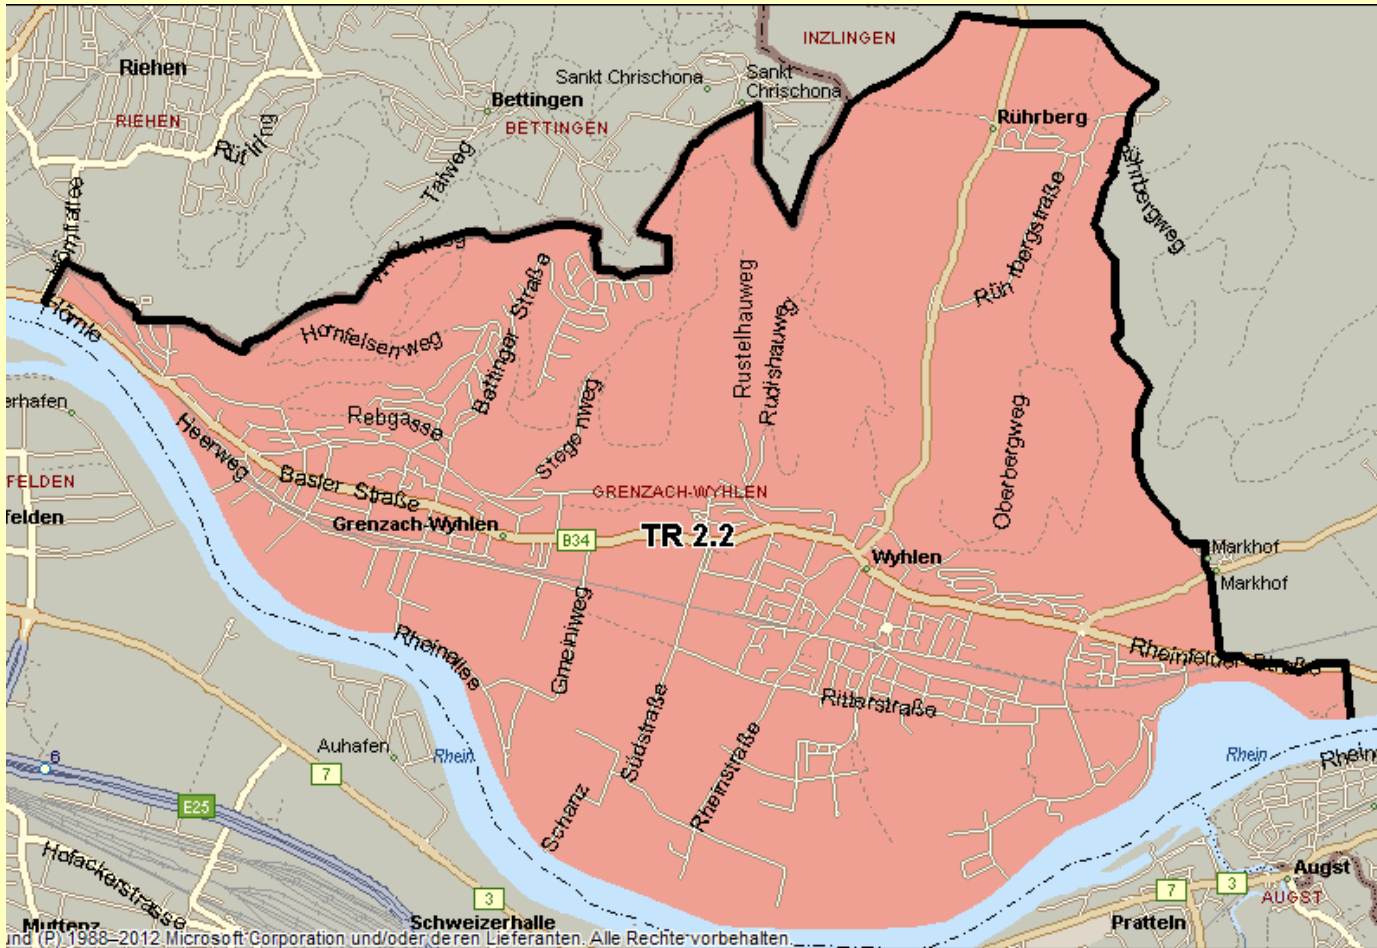

LK Lörrach Ost 2.2 (Grenzach-Wyhlen)

Inklusives Bildungsangebot

SBBZ mit Ganztagesangebot

Staatliches Schulamt Lörrach