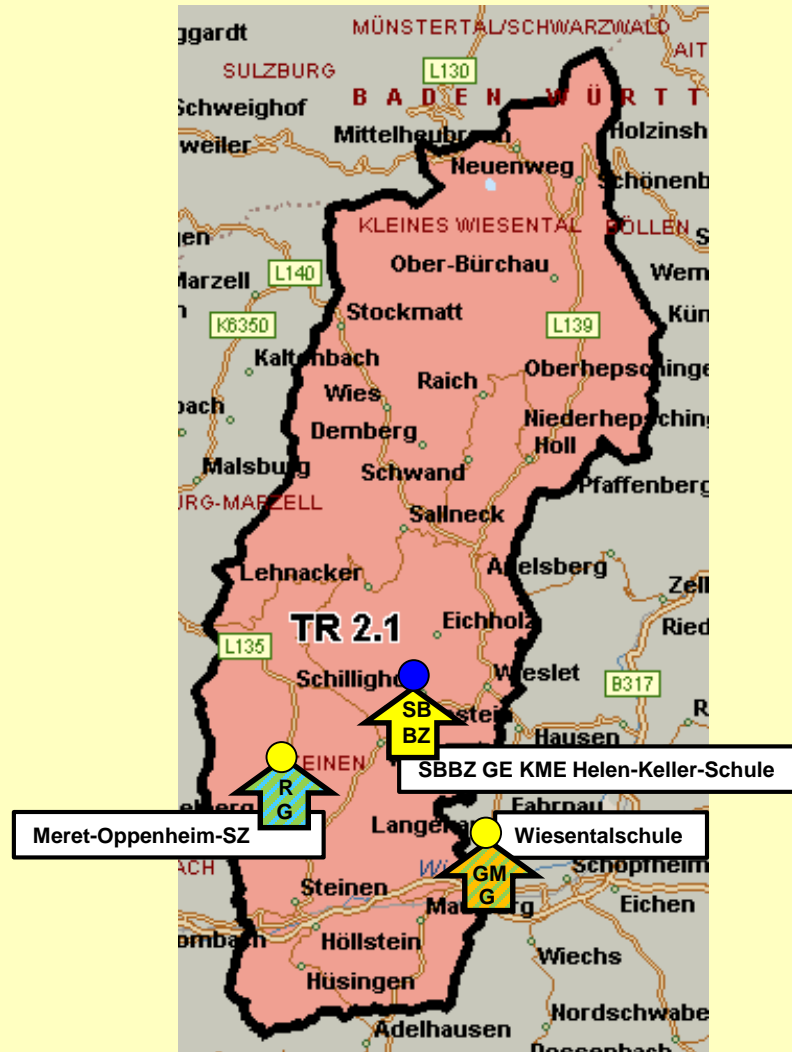

 Inklusives Bildungsangebot

 SBBZ mit Ganztagesangebot

Staatliches Schulamt Lörrach

LK Lörrach Ost 2.1 (Steinen / Maulburg / Kl. Wiesental)

● Inklusives Bildungsangebot

● SBBZ mit Ganztagesangebot

Staatliches Schulamt Lörrach