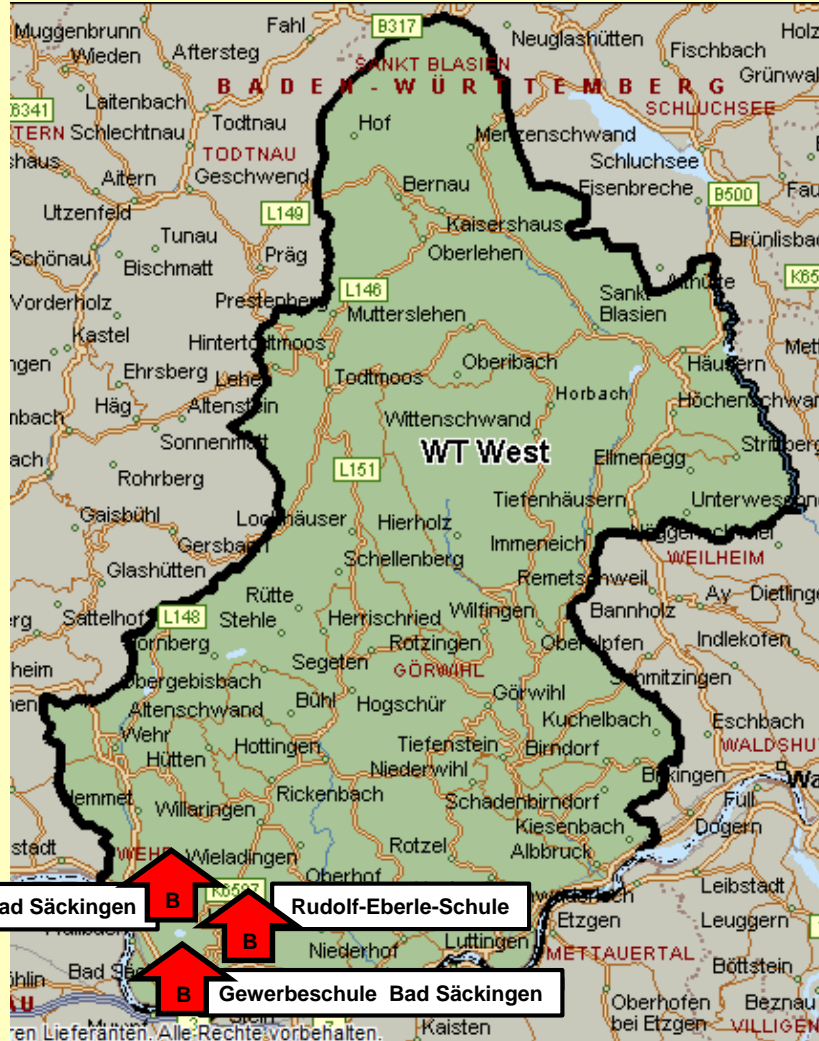

LK Waldshut West