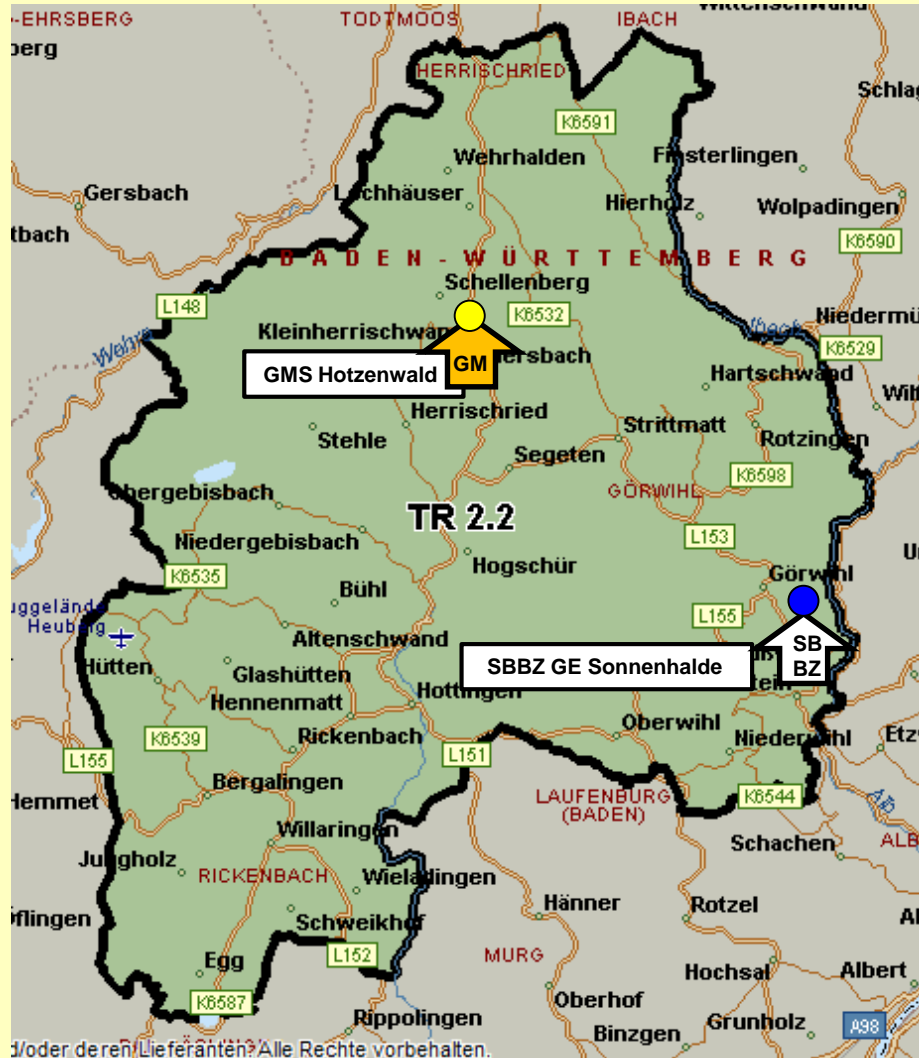

Staatliches Schulamt Lörrach

LK Waldshut West 2.1 (Todtmoos / St. Blasien / Bernau)

● Inklusives Bildungsangebot

● SBBZ mit Ganztagesangebot

Staatliches Schulamt Lörrach

LK Waldshut West 2.2 (Hotzenwald)

 Inklusives Bildungsangebot