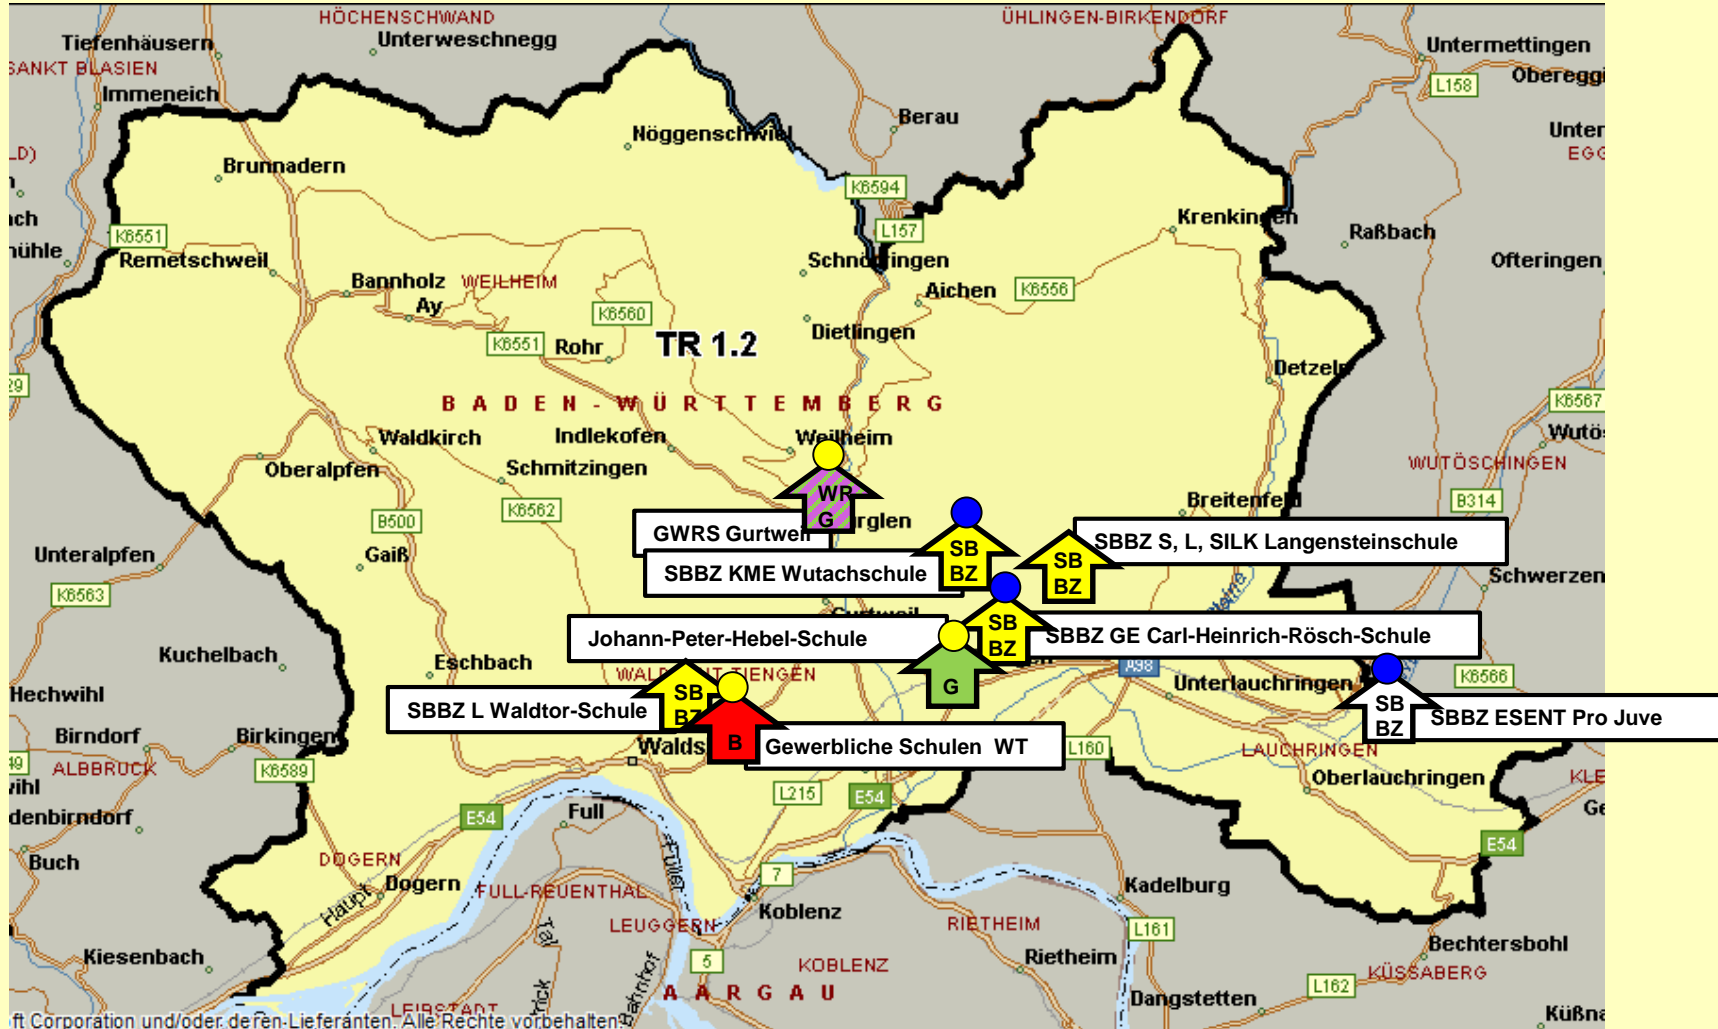

 SBBZ mit Ganztagesangebot

LK Lörrach Ost 2.6 (Oberes Wiesental)

 Inklusives Bildungsangebot

 SBBZ mit Ganztagesangebot

Staatliches Schulamt Lörrach

Teilraumschaften Sonderpädagogische Bildungsangebote LK Waldshut

LK Waldshut Ost 1.2 (Waldshut-Tiengen/Lauchringen/Weilheim)

● Inklusives Bildungsangebot

● SBBZ mit Ganztagesangebot

LK Waldshut Ost 1.3 (Wutöschingen / Eggingen)

 Inklusives Bildungsangebot

 SBBZ mit Ganztagesangebot