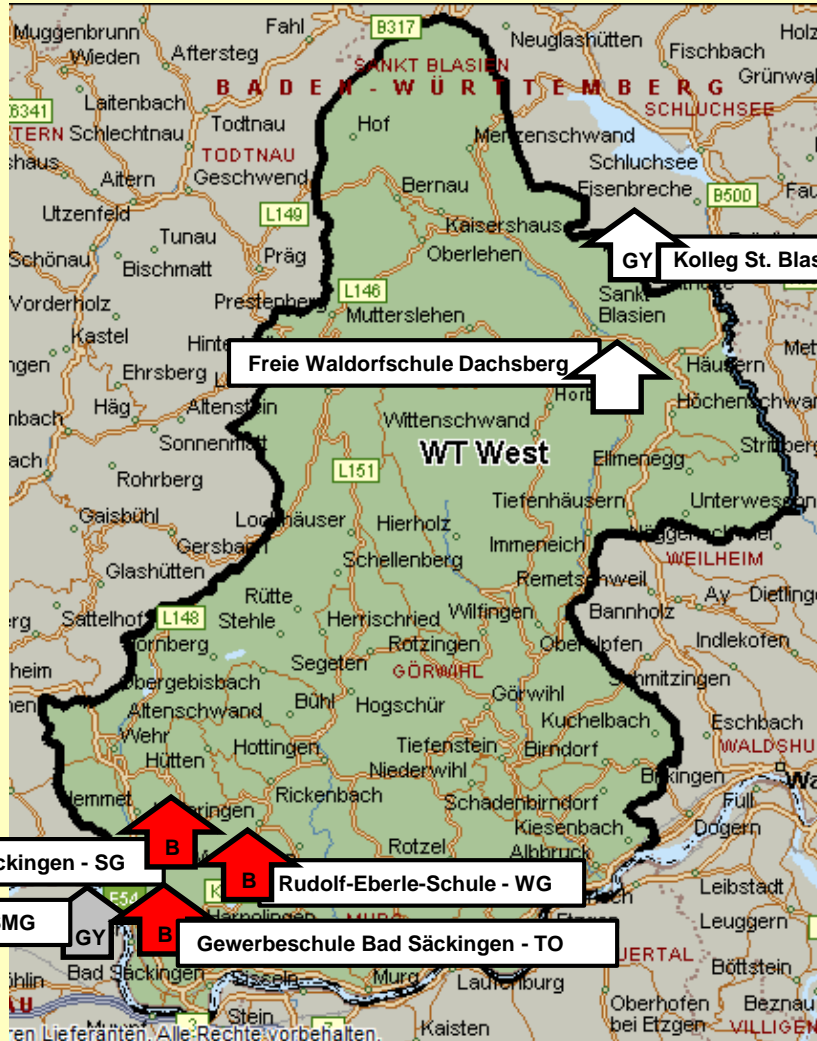

LK Waldshut West

Gymnasien
Gemeinschaftsschulen SEK II
Berufliche Gymnasien
Schuljahr 2023/24

LK Lörrach West

LK Lörrach Ost

LK Waldshut Ost

LK Waldshut West

Autor: Dr. Rudolf Schick

Aktualisierungen/Änderungen: Dunja Eckert
Bitte wenden Sie sich bei Änderungen per Mail an
dunja.eckert@ssa-loe.kv.bwl.de.