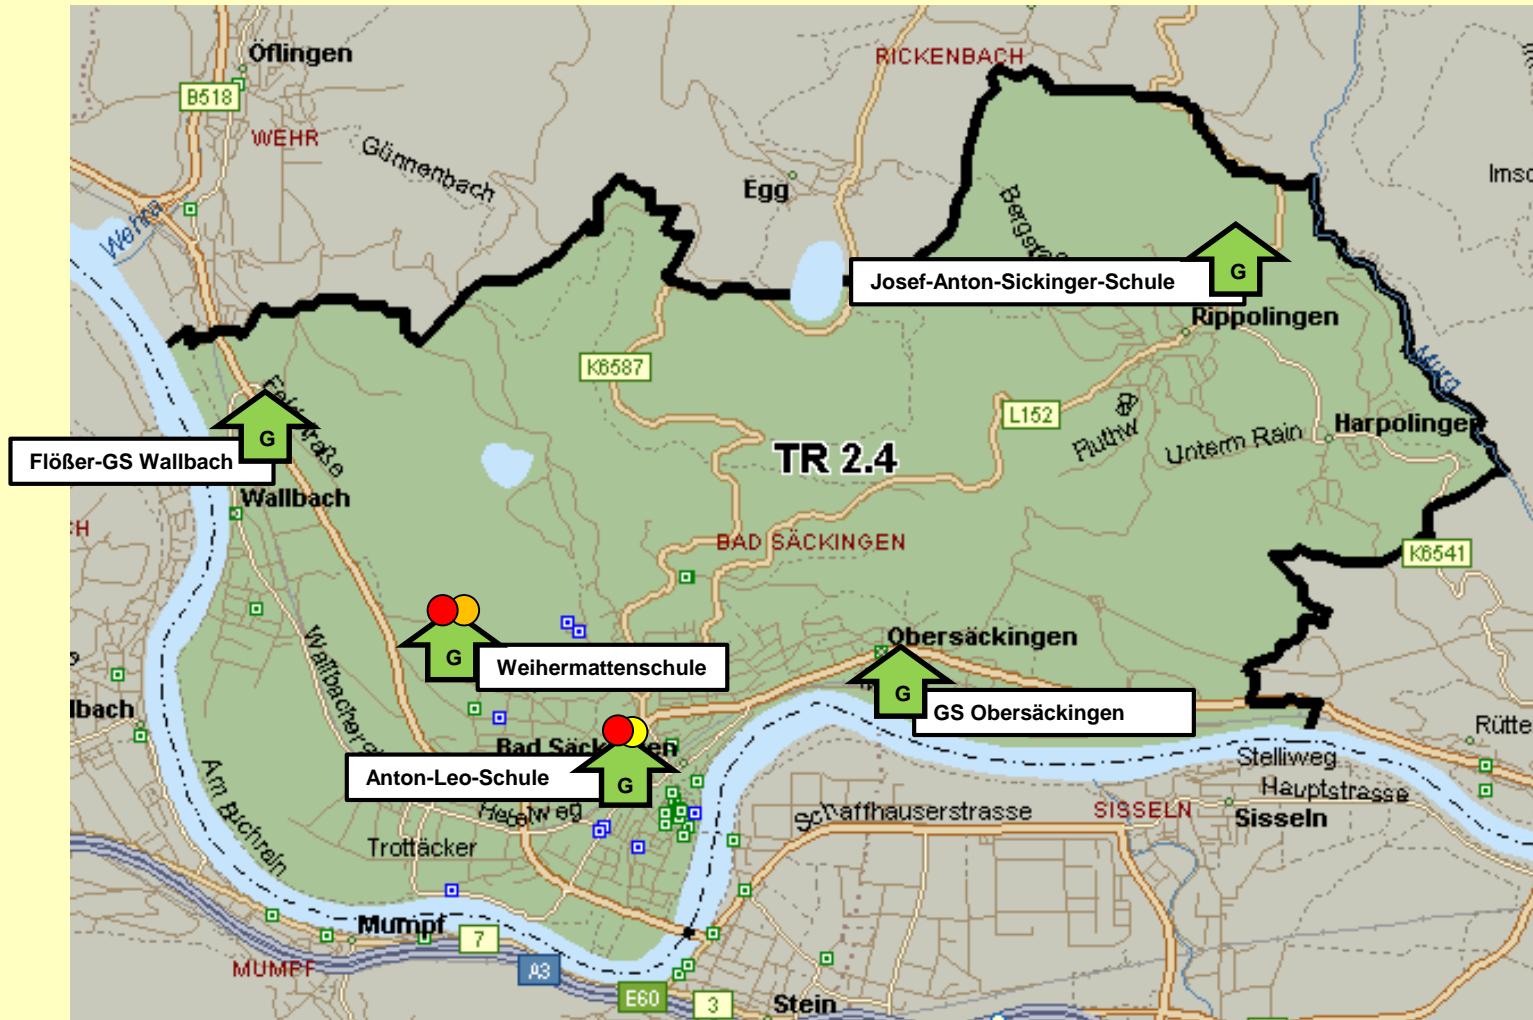

LK Waldshut West 2.4 (Bad Säckingen)

- Ganztagschule (GTS)
- Sprachvorbereitungsklasse (VKL)
- Grundschulförderklasse
- Inklusives Bildungsangebot

➔ Stammschule und Außenstellen