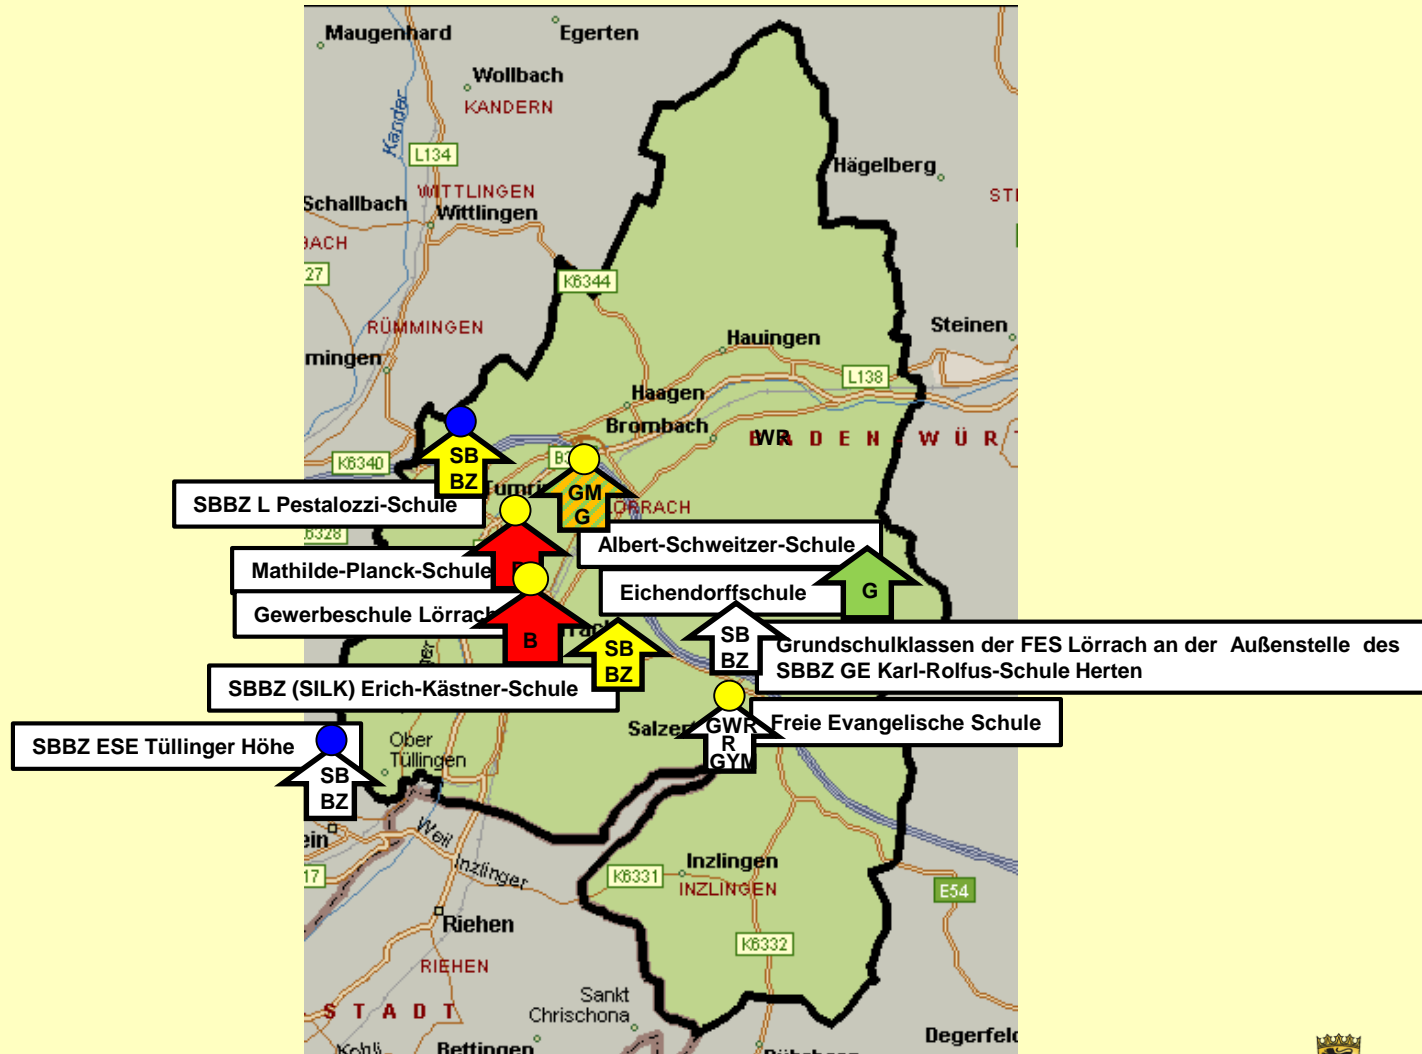

Staatliches Schulamt Lörrach

LK Lörrach West 1.2 (Binzen / Kandern usw.)

● Inklusives Bildungsangebot

● SBBZ mit Ganztagesangebot

Staatliches Schulamt Lörrach

LK Lörrach West 1.3 (Lörrach / Inzlingen)

● Inklusives Bildungsangebot