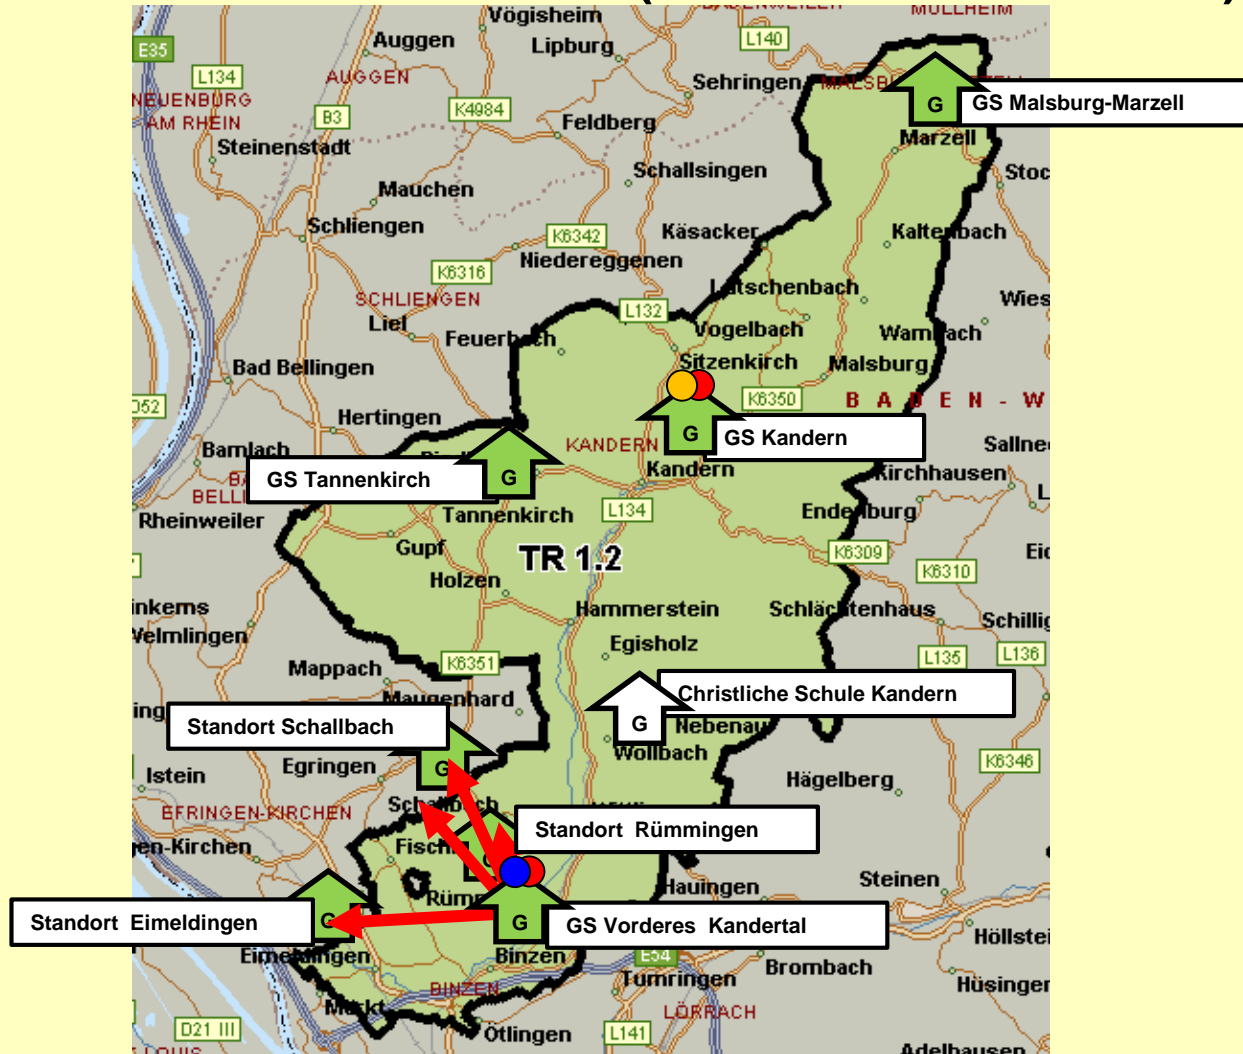

LK Lörrach West 1.1 (Schliengen / Bad Bellingen)

- Ganztagschule (GTS)
- Sprachvorbereitungsklasse (VKL)
- Grundschulförderklasse
- Inklusives Bildungsangebot

➔ Stammschule und Außenstellen

LK Lörrach West 1.2 (Binzen / Kandern usw.)