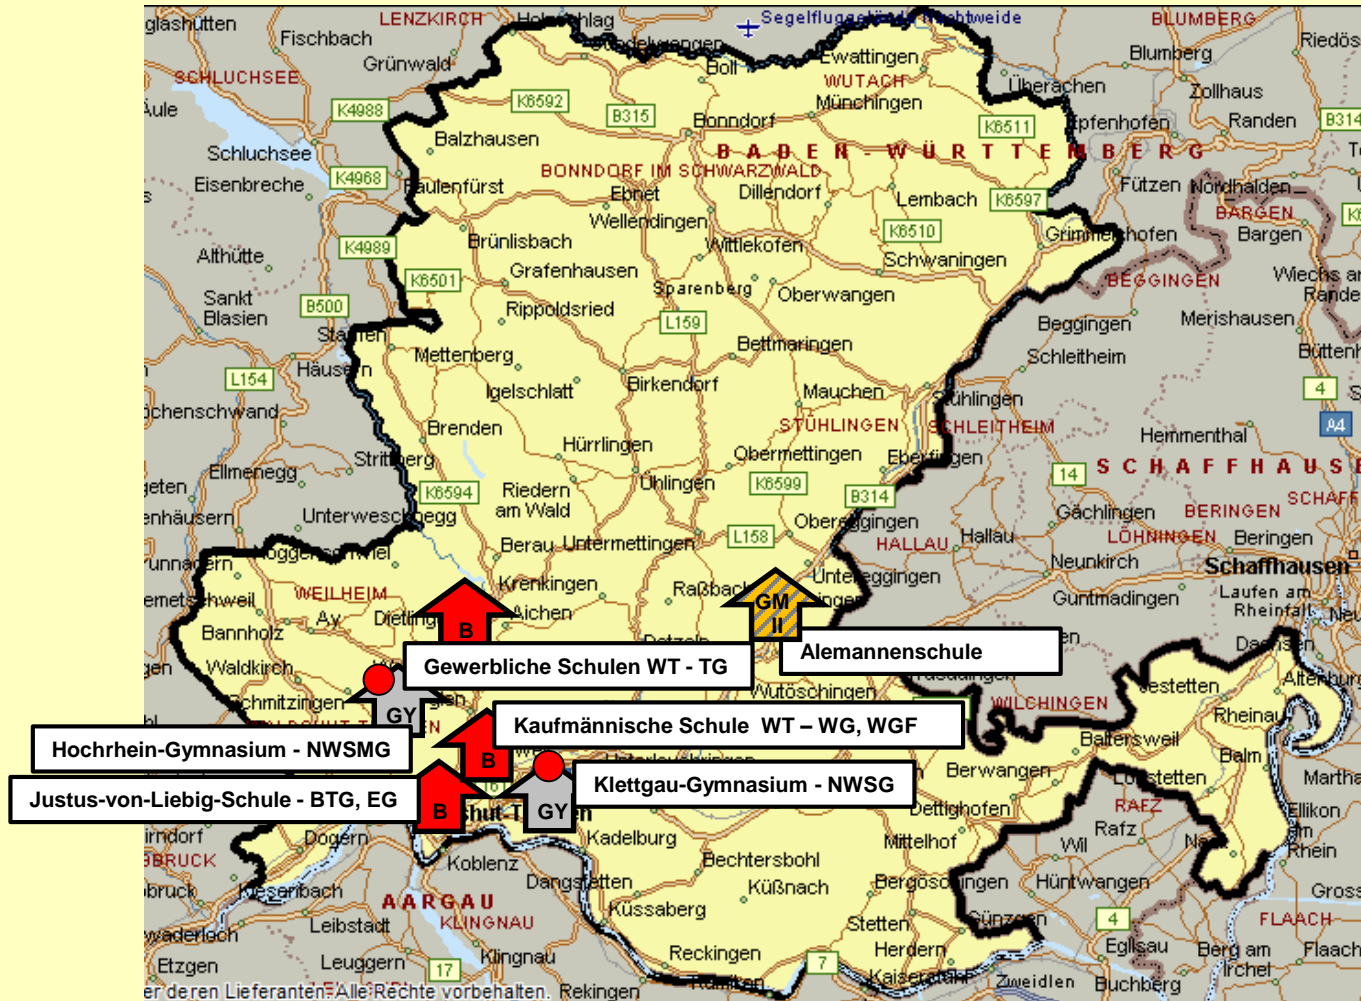

LK Waldshut West

Gymnasien
Gemeinschaftsschulen SEK II
Berufliche Gymnasien
Schuljahr 2023/24

LK Lörrach West

LK Lörrach Ost

LK Waldshut Ost

LK Waldshut West

Autor: Dr. Rudolf Schick

Aktualisierungen/Änderungen: Dunja Eckert
Bitte wenden Sie sich bei Änderungen per Mail an
dunja.eckert@ssa-loe.kv.bwl.de.